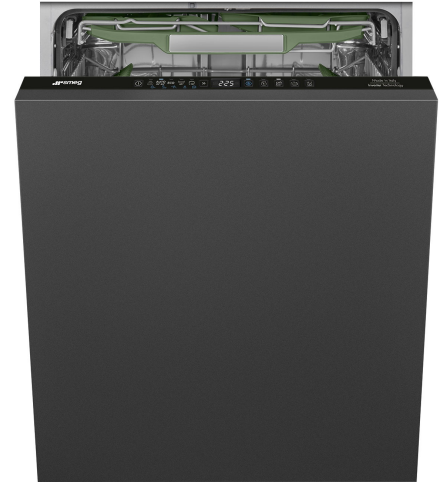

# STL7322BQL

Tuoteryhmä	Astianpesukone
Myyntileveys	60 cm
Myyntikorkeus	82 cm
Asennuksen tyyppi	Integroitava
Keittiöpaneeli	Ei toimitettu
Korien lkm	3, FlexiDuo
Moottori	Inverteri 2.0
EAN-koodi	8017709357924