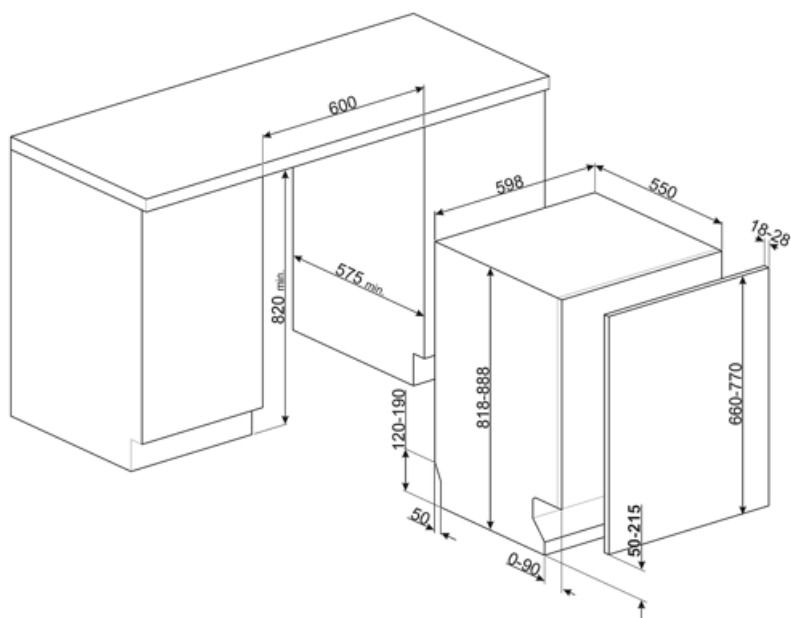

Névleges kapacitás (ps) 14
Vízfogyasztás [ciklusonként] 9.0 litres

Levegőben terjedő akusztikus zajkibocsátási osztály B
Energiahatékonysági mutató (EEI) 37.8

Elektromos csatlakozás

Csatlakoztatott áramforrás 1800 W
Áramerősség 10 A
Feszültség 220-240 V
Frekvencia (Hz) 50 Hz

A kapcsolat típusa Egyfázisú (pl. motor)
Tápkábel hossza 140 cm
Csatlakozódugó (F;E) Schuko