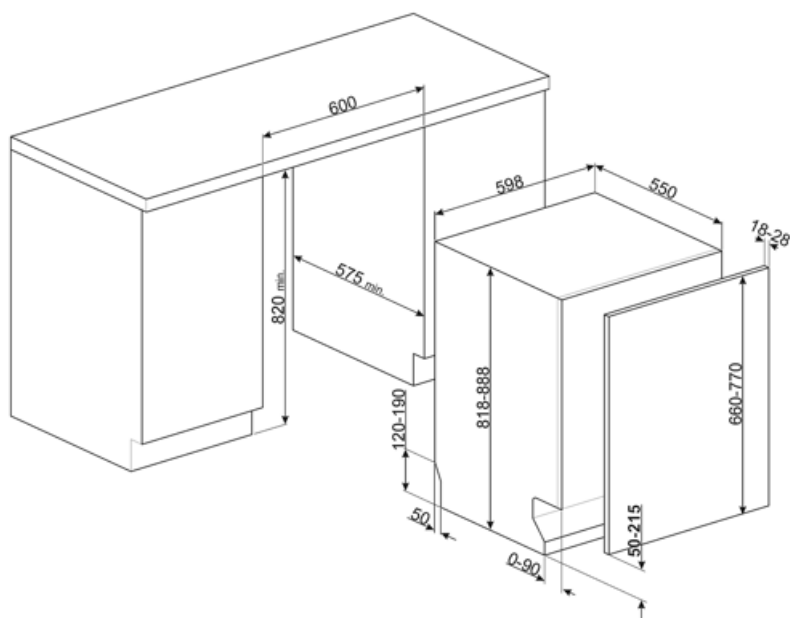

Névleges kapacitás (ps) 14
Vízfogyasztás [ciklusonként] 9.0 litres

Levegőben terjedő akusztikus zajkibocsátási osztály B
Energiahatékonysági mutató (EEI) 37.8

Elektromos csatlakozás

Csatlakoztatott áramforrás 1800 W
Áramerősség 10 A
Feszültség 220-240 V
Frekvencia (Hz) 50 Hz

A kapcsolat típusa Egyfázisú (pl. motor)
Tápkábel hossza 140 cm
Csatlakozódugó (F;E) Schuko