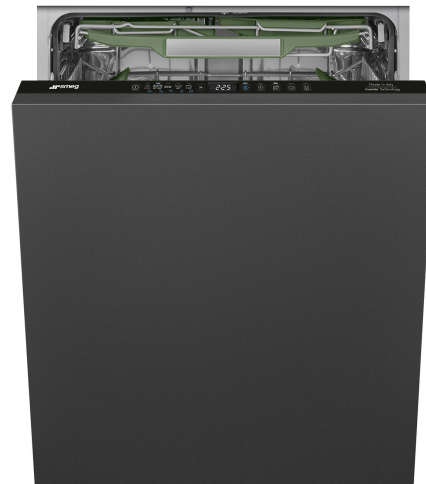

STL7322BQL

Termékcsalád	Mosogatógépek
Névleges szélesség	60 cm
Névleges magasság	82 cm
Üzembe helyezés	Teljesen integrált beépített
Dekor ajtópanel	Nincs mellékelve
Kosarak száma	3, FlexiDuo
Motor	Inverter 2.0
EAN kód	8017709357924