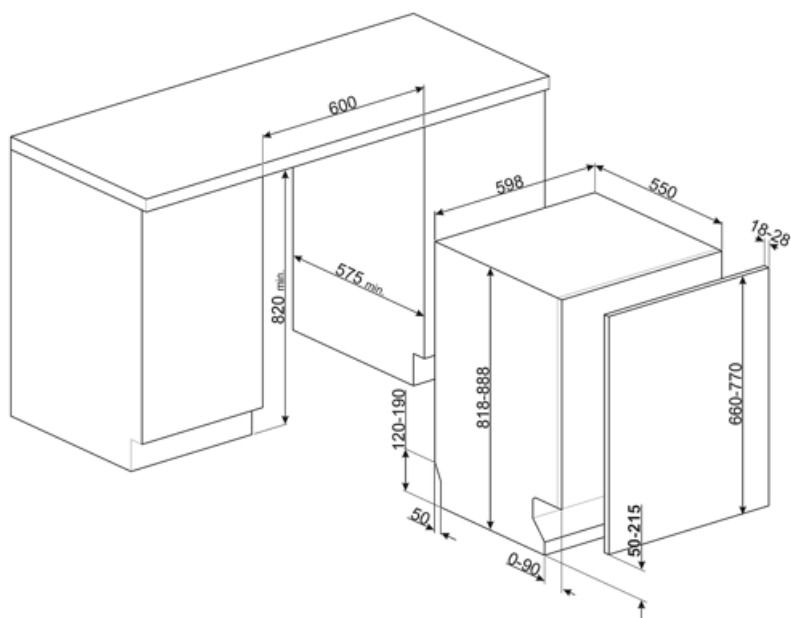

Névleges kapacitás (ps) 14
Vízfogyasztás [ciklusonként] 9,0 litres

Levegőben terjedő akusztikus zajkibocsátási osztály B
Energiahatékonysági mutató (EEI) 37,8

Elektromos csatlakozás

Csatlakoztatott áramforrás 1800 W
Áramerősség 10 A
Feszültség 220-240 V
Frekvencia (Hz) 50 Hz

A kapcsolat típusa Egyfázisú (pl. motor)
Tápkábel hossza 140 cm
Csatlakozódugó (F;E) Schuko