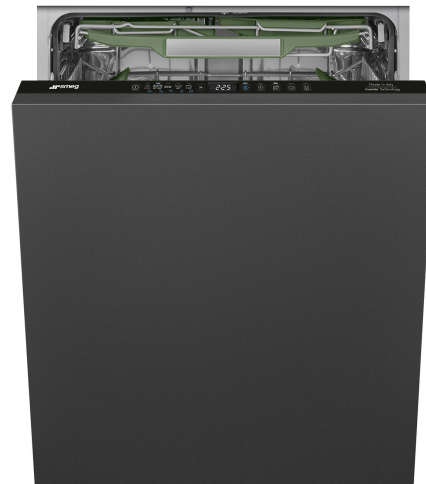

# STL7322BQL

Termékcsalád	Mosogatógépek
Névleges szélesség	60 cm
Névleges magasság	82 cm
Üzembe helyezés	Teljesen integrált beépített
Dekor ajtópanel	Nincs mellékelve
Kosarak száma	3, FlexiDuo
Motor	Inverter 2.0
EAN kód	8017709357924