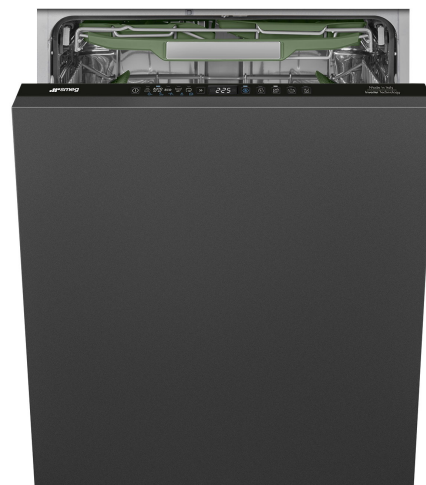

# STL7322BQL

Termékcsalád	Mosogatógépek
Névleges szélesség	60 cm
Névleges magasság	82 cm
Üzembe helyezés	Teljesen integrált beépített
Dekor ajtópanel	Nincs mellékelve
Kosarak száma	3, FlexiDuo
Motor	Inverter 2.0
EAN kód	8017709357924