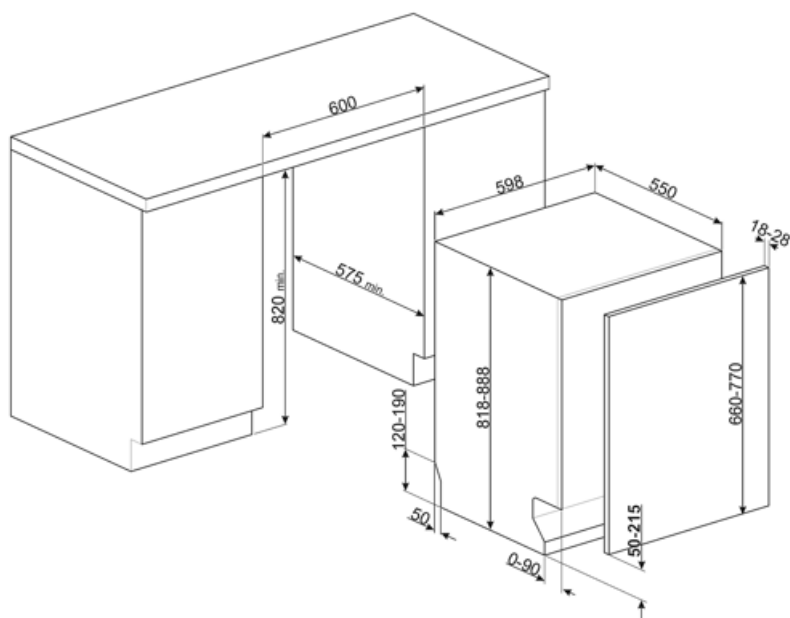

Névleges kapacitás (ps) 14
Vízfogyasztás [ciklusonként] 9,0 litres

Levegőben terjedő akusztikus zajkibocsátási osztály B
Energiahatékonysági mutató (EEI) 37,8

Elektromos csatlakozás

Csatlakoztatott áramforrás 1800 W
Áramerősség 10 A
Feszültség 220-240 V
Frekvencia (Hz) 50 Hz

A kapcsolat típusa Egyfázisú (pl. motor)
Tápkábel hossza 140 cm
Csatlakozódugó (F;E) Schuko