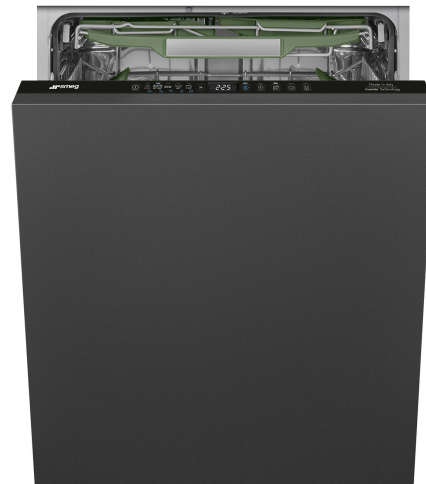

STL7322BQL

Termékcsalád	Mosogatógépek
Névleges szélesség	60 cm
Névleges magasság	82 cm
Üzembe helyezés	Teljesen integrált beépített
Dekor ajtópanel	Nincs mellékelve
Kosarak száma	3, FlexiDuo
Motor	Inverter 2.0
EAN kód	8017709357924

Opciók

Dry Assist+ opció	Igen	1/2 töltet FlexiZone opció	Igen
Késleltetési idő opció	akár 24 óra	Speciális programok opció	Igen

Kosarak

Kosár színe	Szürke	A felső kosár legnagyobb berakható edénye	19,0 cm
Kosár összetevőinek színe	Szürke		

KITPL60B

Lábazat készlet fehér színben állítható magassággal és mélységgel.

Beépíthető az összes teljesen integrált és pult alatti modellbe változtatható forgópántos vagy flexibilis zsanérokkal.

KITPL60N