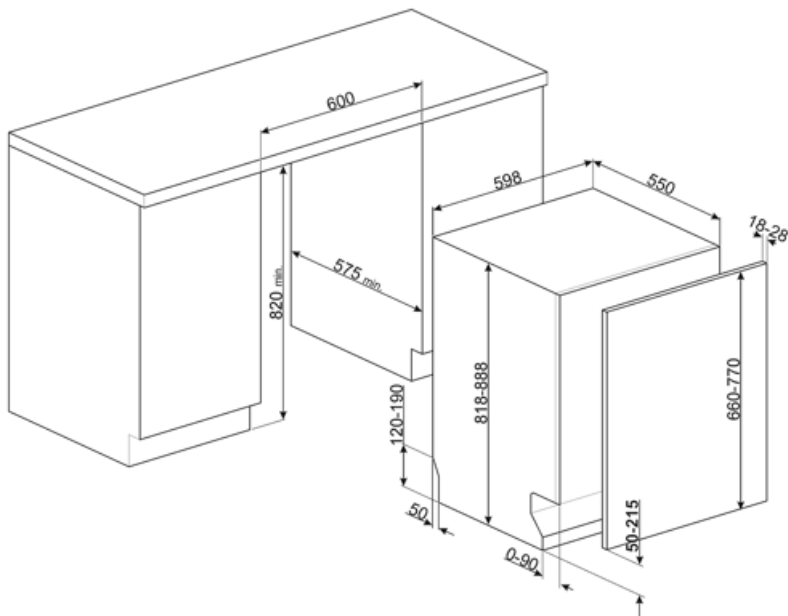

Elektrické připojení

Připojený výkon	1800 W	Druh připojení	Jednofázové (motory)
Stávající	10 A	Délka napájecího kabelu	140 cm
Napětí	220-240 V	Zástrčka	(F; E) Schuko
Kmitočet (Hz)	50 Hz