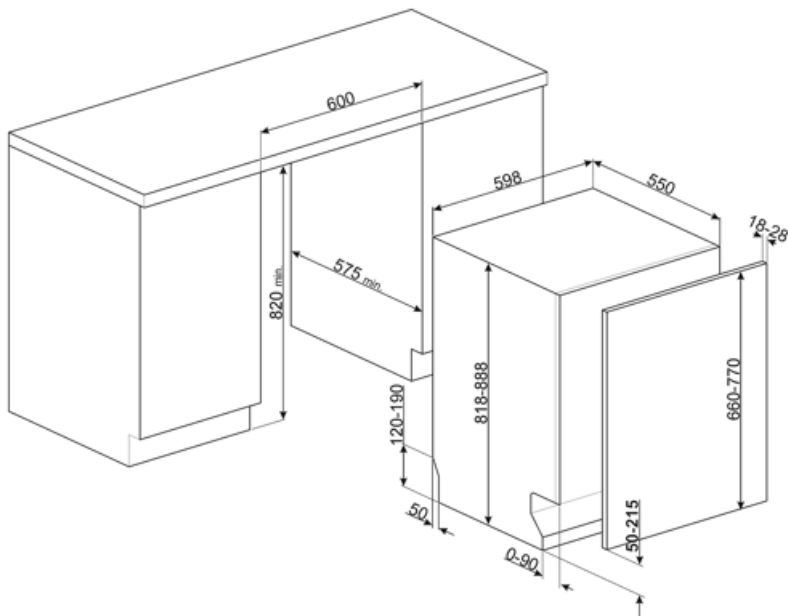

Veden kulutus [jaksolle] 10.5 litres

Sähköliitäntä

Nimellisteho 1800 W
Virta 10 A
Jännite 220-240 V
Taajuus 50 Hz

Virtalähteen tyyppi Yksivaiheinen
Johdon pituus 140 cm
Sähköpistokkeen tyyppi (F;E) Schuko