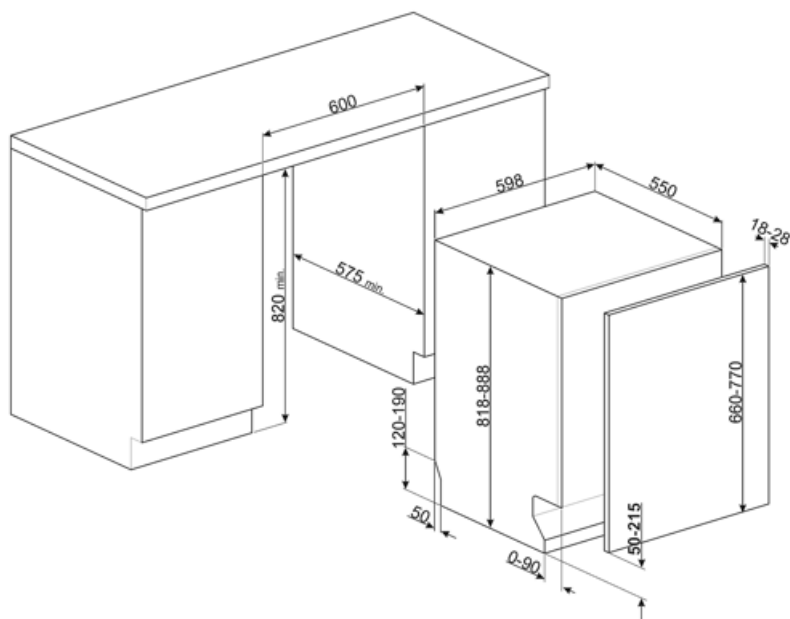

Energiahatékonysági osztály	A	Levegőben terjedő akusztikus zajkibocsátás	42 dB(A) re 1 pW
Energiafogyasztás [100 ciklusonként, az eco program alapján]	54 kWh	Levegőben terjedő akusztikus zajkibocsátási osztály	B
Névleges kapacitás (ps)	14	Energiahatékonysági mutató (EEL)	31.8
Vízfogyasztás [ciklusonként]	10.5 litres		

Elektromos csatlakozás

Csatlakoztatott áramforrás	1800 W	A kapcsolat típusa	Egyfázisú (pl. motor)
Áramerősség	10 A	Tápkábel hossza	140 cm
Feszültség	220-240 V	Csatlakozódugó	(F;E) Schuko
Frekvencia (Hz)	50 Hz