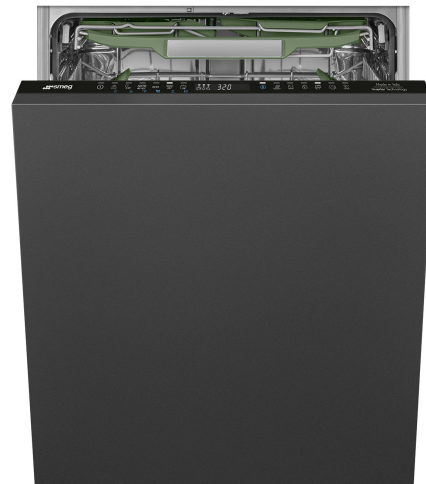

# STL7324AQL

Termékcsalád	Mosogatógépek
Névleges szélesség	60 cm
Névleges magasság	82 cm
Üzembe helyezés	Teljesen integrált beépített
Dekor ajtópanel	Nincs mellékelve
Kosarak száma	3, FlexiDuo Easy Glide-dal
Motor	Inverter 2.0
EAN kód	8017709357405

## Kosarak

Kosár színe Szürke

Kosár összetevőinek színe	Szürke	A felső kosár legnagyobb berakható edénye	19,0 cm
Fogantyú	Műanyag, rozsdamentes acél betéttel a felső és az alsó kosáron	Alsó kosár	4 összehajtható ráccsal
Felső kosár	3 összehajtható ráccsal	Alsó kosár tartozékok	MultiLoad, ProFlex tartó, WinePro
A felső kosár magasságának beállítása	Három szinten (5 cm)	Alsó kosár csepegésgátló betétekkel	Igen
Extra csúszásgátlók	Igen	A legnagyobb berakható edény az alsó kosárba	30,0 cm
		Színes belső komponensek	Zsályalevél