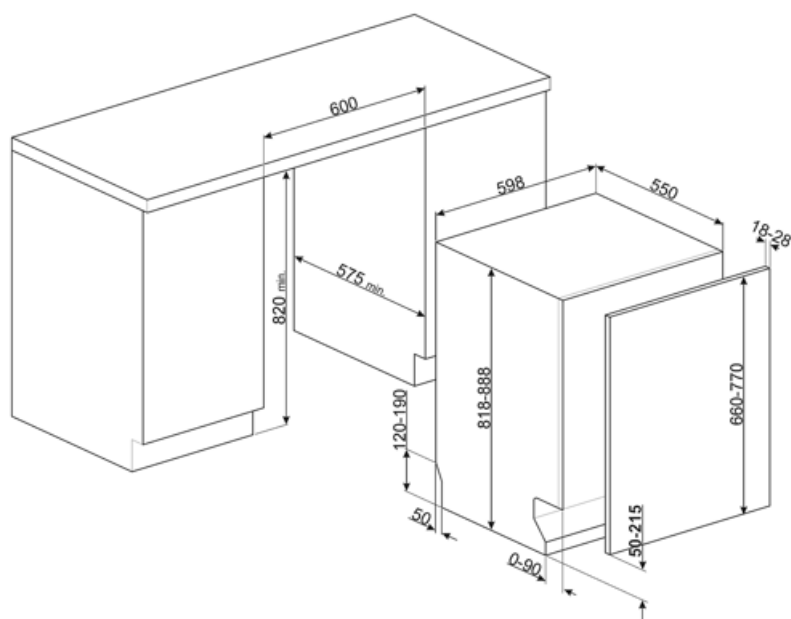

Energiatakarékos osztály	A	Levegőben terjedő akusztikus zajkibocsátás	42 dB(A) re 1 pW
Energiafogyasztás [100 ciklusonként, az eco program alapján]	54 kWh	Levegőben terjedő akusztikus zajkibocsátási osztály	B
Névleges kapacitás (ps)	14	Energiatakarékos mutató (EEL)	31.8
Vízfogyasztás [ciklusonként]	10.5 litres		

Elektromos csatlakozás

Csatlakoztatott áramforrás	1800 W	A kapcsolat típusa	Egyfázisú (pl. motor)
Áramerősség	10 A	Tápkábel hossza	140 cm
Feszültség	220-240 V	Csatlakozódugó	(F;E) Schuko
Frekvencia (Hz)	50 Hz