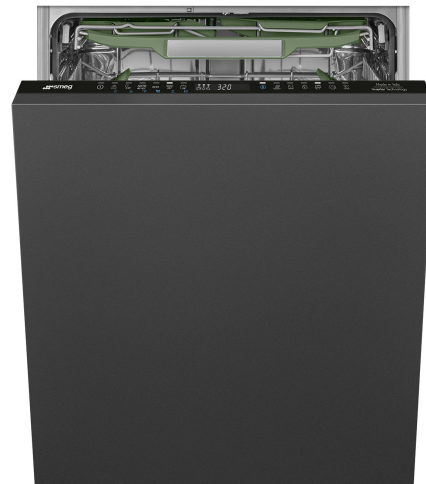

STL7324AQL

Termékcsalád	Mosogatógépek
Névleges szélesség	60 cm
Névleges magasság	82 cm
Üzembe helyezés	Teljesen integrált beépített
Dekor ajtópanel	Nincs mellékelve
Kosarak száma	3, FlexiDuo Easy Glide-dal
Motor	Inverter 2.0
EAN kód	8017709357405

Kosár összetevőinek színe	Szürke	A felső kosár legnagyobb berakható edénye	19,0 cm
Fogantyú	Műanyag, rozsdamentes acél betéttel a felső és az alsó kosáron	Alsó kosár	4 összehajtható ráccsal
Felső kosár	3 összehajtható ráccsal	Alsó kosár tartozékok	MultiLoad, ProFlex tartó, WinePro
A felső kosár magasságának beállítása	Három szinten (5 cm)	Alsó kosár csepegésgátló betétekkel	Igen
Extra csúszásgátlók	Igen	A legnagyobb berakható edény az alsó kosárba	30,0 cm
		Színes belső komponensek	Zsályalevél