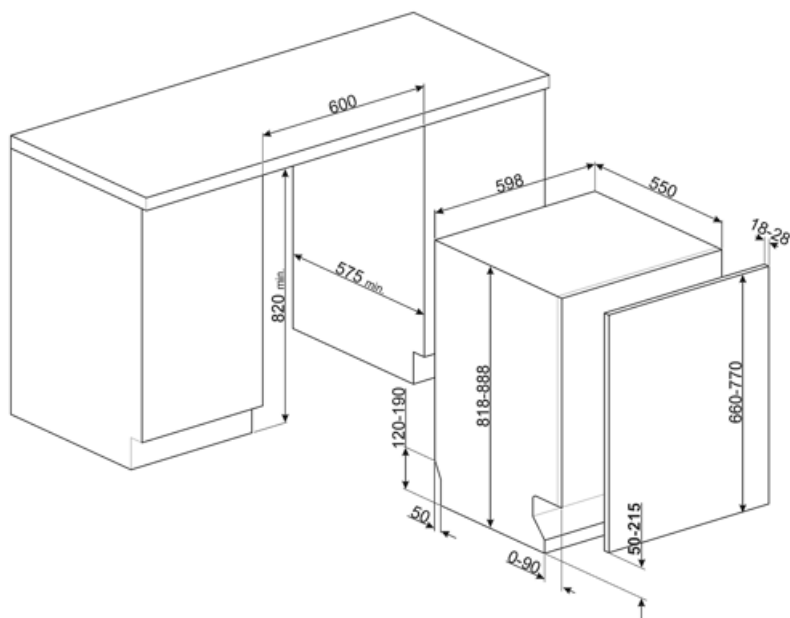

Energiforbruk [per 100 sykluser, basert på eco-program] 54 kWh

Merkeytelse (ps) 14
Vannforbruk [per syklus] 10,5 litres

Luftbåren akustisk støyemisjon 42 dB(A) re 1 pW

Luftbåren akustisk støyemisjonsklasse B

Energieffektivitetsindeks (EEI) 31,8

Elektrisk tilkobling

Nominell effekt 1800 W
Strøm 10 A
Spenning 220-240 V
Frekvens 50 Hz

Type tilkobling Single-fase
Lengde på ledning 140 cm
Støpseltype (F;E) Schuko