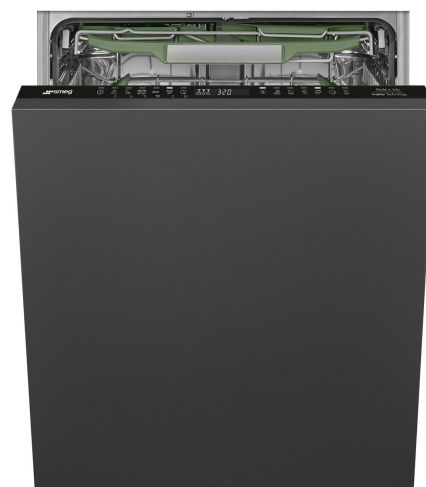

# STL7324AQL

Rad výrobkov	Umývačky riadu
Komerčná šírka	60 cm
Komerčná výška	82 cm
Inštalácia	Plne integrovaný vstavaný
Kuchynský panel	Nie je v dodávke
Počet košov	3, FlexiDuo s Easy Glide
Motor	Menič 2.0
Kód EAN	8017709357405

## Koše

Farba koša	Sivá	Najväčší rozmer riadu, ktorý sa dá naložiť do vrchného koša	19,0 cm
Farba dielov koša	Sivá		

<b>Rukoväť</b>	Plast s vložkou z nehrdzavejúcej ocele na vrchnom a spodnom koši	<b>Spodný kôš</b>	So 4 sklopnými regálmi
<b>Vrchný kôš</b>	S 3 sklopnými regálmi	<b>Príslušenstvo dolného koša</b>	MultiLoad, Držiak ProFlex, WinePro
<b>Nastavenie výšky vrchného koša</b>	Na troch úrovniach (5 cm)	<b>Spodný kôš s vložkami proti odkvapkávaniu</b>	Áno
<b>Posuvné vodiace lišty Extra Glide</b>	Áno	<b>Najväčší rozmer riadu, ktorý sa dá naložiť do spodného koša</b>	30,0 cm
		<b>Farba vnútorných dielov</b>	Šalviový list