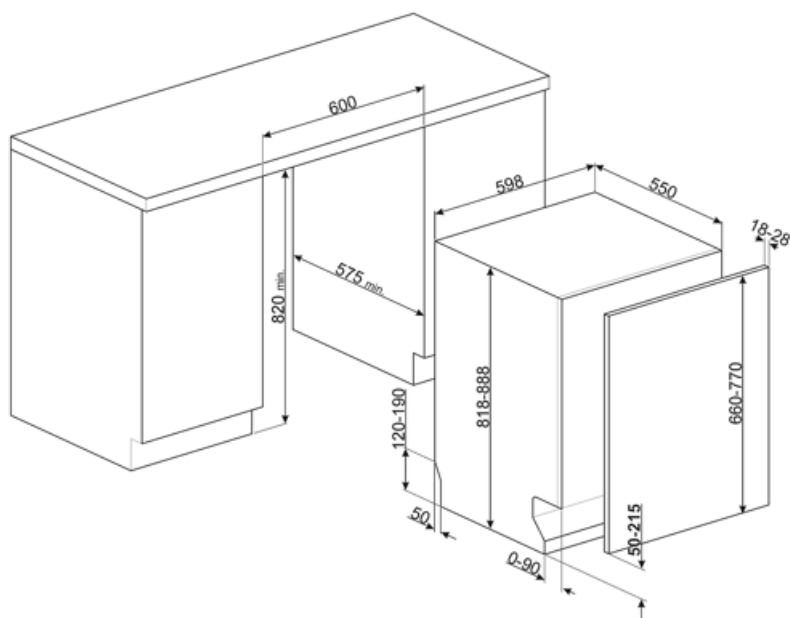

## Koše

Farba koša	Sivá	Najväčší rozmer riadu, ktorý sa dá naložiť do vrchného koša	19,0 cm
Farba dielov koša	Sivá		

<b>Rukoväť</b>	Plast s vložkou z nehrdzavejúcej ocele na vrchnom a spodnom koši	<b>Spodný kôš</b>	So 4 sklopnými regálmi
<b>Vrchný kôš</b>	S 3 sklopnými regálmi	<b>Príslušenstvo dolného koša</b>	MultiLoad, Držiak ProFlex, WinePro
<b>Nastavenie výšky vrchného koša</b>	Na troch úrovniach (5 cm)	<b>Spodný kôš s vložkami proti odkvapkávaniu</b>	Áno
<b>Posuvné vodiace lišty Extra Glide</b>	Áno	<b>Najväčší rozmer riadu, ktorý sa dá naložiť do spodného koša</b>	30,0 cm
		<b>Farba vnútorných dielov</b>	Šalviový list

## Compatible Accessories

**KIT82CN**

**KIT82SPRAN**

**KIT82SPRX**

**KIT82CX**

**KIT82SPRMW**

**KITFLEXI**

Súprava pre umývačky riadu 60 cm s pántmi FlexiFit pre panel dverok, hmotnosť >11 kg (max. 15 kg 82 cm a 13,5 kg 86 cm)