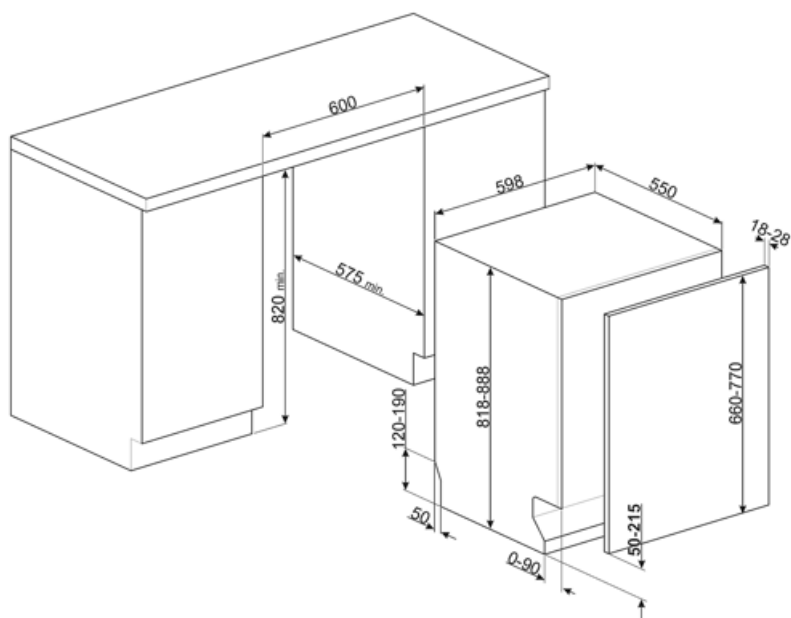

Spotřeba energie [na 100 cyklů, na základě programu eco] 54 kWh

Menovitá kapacita (ps) 14

Spotřeba vody [na cyklus] 10.5 litres

Třída akustických hlukových emisí ve vzduchu B

Index energetické účinnosti (EEI) 31.8

Elektrické připojení

Připojený výkon 1800 W

Prúd 10 A

Napätie 220-240 V

Frekvencia (Hz) 50 Hz

Typ připojení Jednofázový

Délka napájecího kabelu 140 cm

Zátka (F;E) Schuko