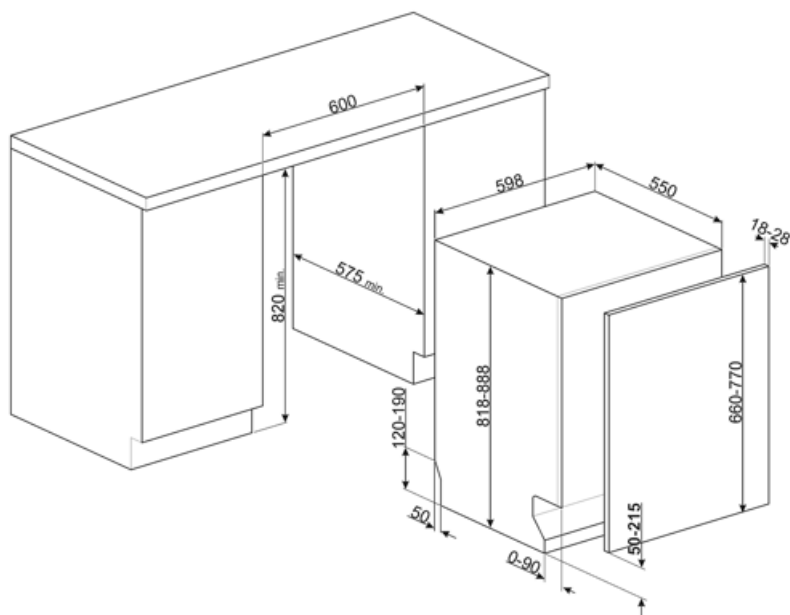

Nominell kapacitet (ps) 14
Vattenförbrukning [per cykel] 10,5 litres

Utsläppsklass för luftburet akustiskt buller B
Energieffektivitetsindex (EII) 31,8

Elektrisk anslutning

Anslutningseffekt 1800 W
Ström 10 A
Spänning 220-240 V
Frekvens 50 Hz

Typ av anslutning 1-fas
Sladdens längd 140 cm
Typ av kontakt (F;E) Eurokontakt