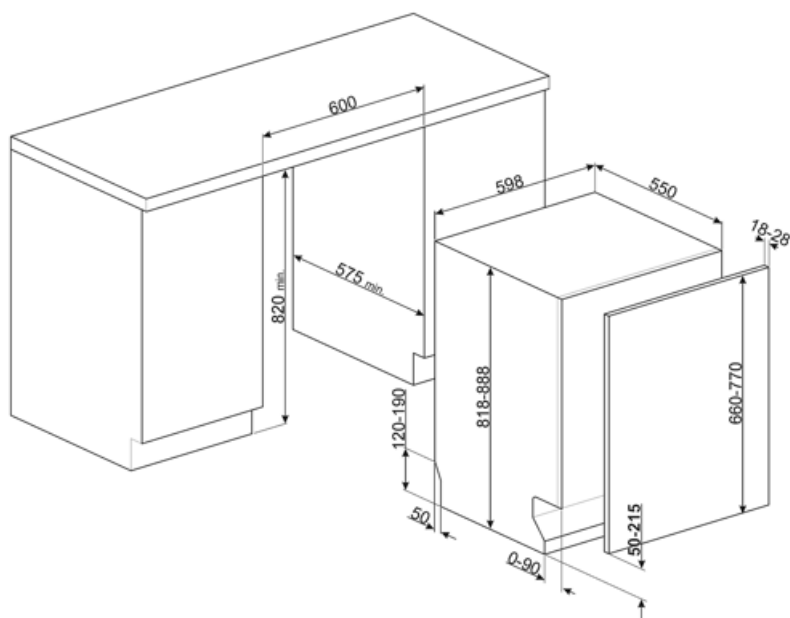

Vízfogyasztás
[ciklusonként]

10,5 litres

Levegőben terjedő
akusztikus
zajkibocsátási osztály

B

Energiahatékonysági
mutató (EEI)

31,8

Elektromos csatlakozás

Csatlakoztatott
áramforrás

1800 W

A kapcsolat típusa

Egyfázisú (pl. motor)

Áramerősség

10 A

Tápkábel hossza

140 cm

Feszültség

220-240 V

Csatlakozódugó

(F;E) Schuko

Frekvencia (Hz)

50 Hz