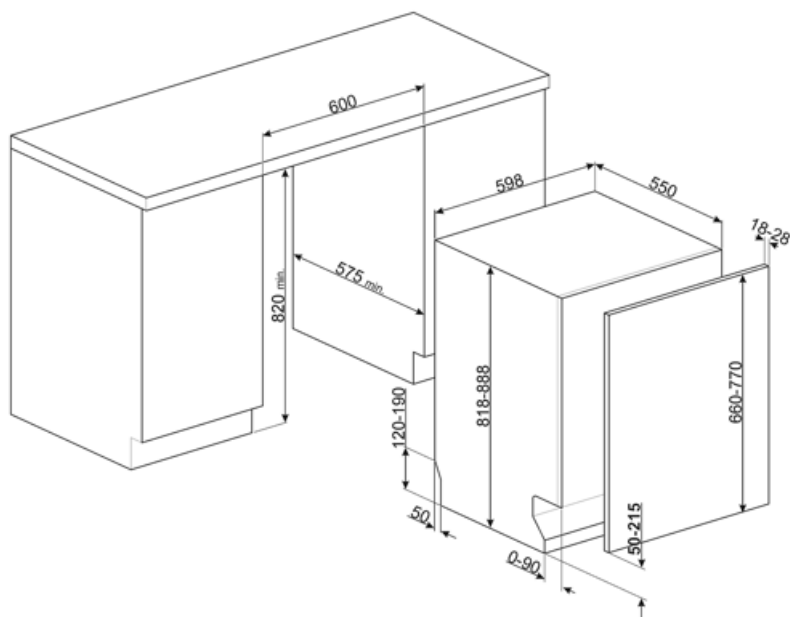

Регулировка задних ножек с фронта	Да
Верхняя крышка	Пластиковая

Производительность / Энергопотребление - НОВЫЙ регламент

Класс энергоэффективности	A	Продолжительность цикла	4:35 h:min
Потребление энергии [на 100 циклов, тестовая программа Экономичная]	54 кВт/ч	Излучение воздушного шума (фаза вращения)	42 дБ(А) re 1пВт
Загрузка, комплектов	14	Класс эмиссии воздушного акустического шума	B
Потребление воды [за цикл]	10.5 litres	Индекс энергоэффективности (EEI)	31.8

Электрическое подключение

Номинальная мощность	1800 Вт	Тип подключения	Однофазное
Сила тока	10 А	Длина электрического кабеля	140 см
Напряжение	220-240 В	Тип электрической вилки	Европейская вилка для переменного тока
Частота тока	50 Гц