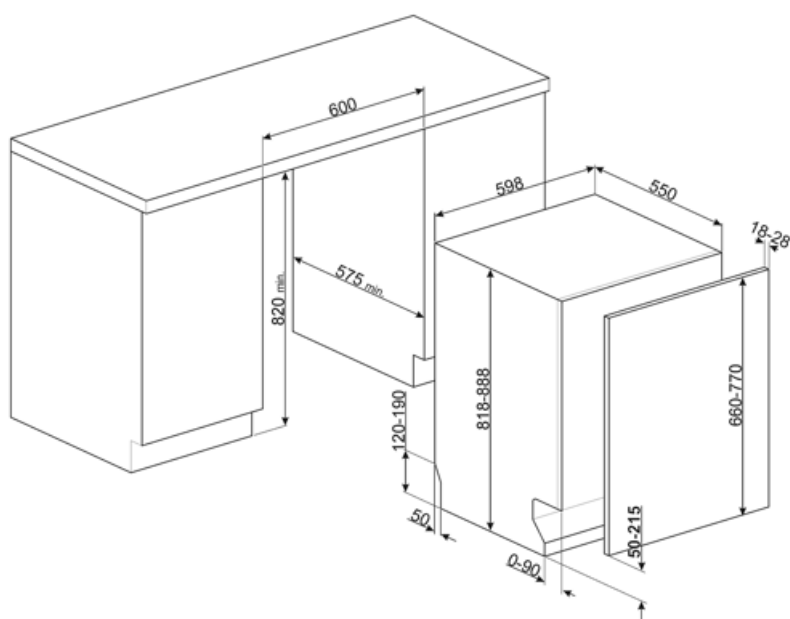

Vízfogyasztás
[ciklusonként]

9,0 litres

Energhatékonyági
mutató (EEI)

37,9

Elektromos csatlakozás

Csatlakoztatott
áramforrás

1800 W

A kapcsolat típusa

Egyfázisú (pl. motor)

Áramerősség

10 A

Tápkábel hossza

140 cm

Feszültség

220-240 V

Csatlakozódugó

(F;E) Schuko

Frekvencia (Hz)

50 Hz