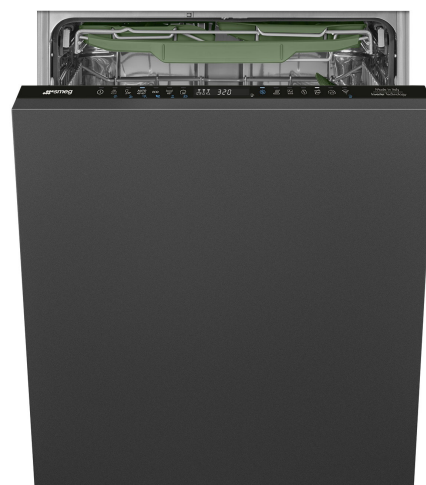

STL7324BLW

Produktgruppe	Oppvaskmaskine
Kommersiell bredde	60 cm
Kommersiell høyde	82 cm
Installasjonstype	Integret
Kjøkkenpanel	Medfølger ikke
Ant. kurver	3 FlexiDuo med Easy Glide
EAN-kode	8017709357931