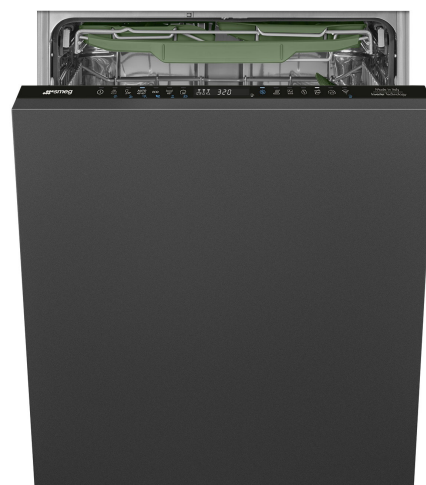

STL7324BLW

Produktgruppe	Oppvaskmaskine
Kommersiell bredde	60 cm
Kommersiell høyde	82 cm
Installasjonstype	Integret
Kjøkkenpanel	Medfølger ikke
Ant. kurver	3 FlexiDuo med Easy Glide
Motor	Inverter 2.0
EAN-kode	8017709357931