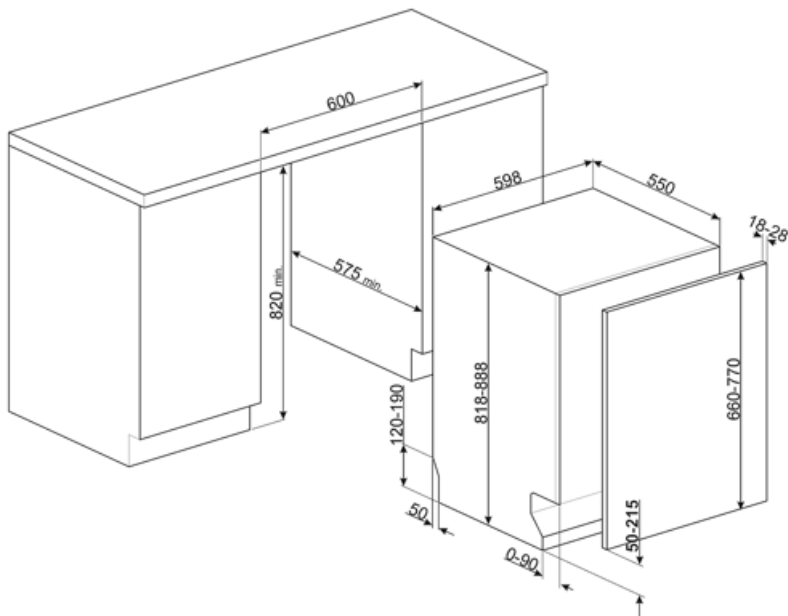

Elektrisk tilkobling

Nominell effekt	1800 W	Type tilkobling	Single-fase
Strøm	10 A	Lengde på ledning	140 cm
Spenning	220-240 V	Støpseltype	(F;E) Schuko
Frekvens	50 Hz