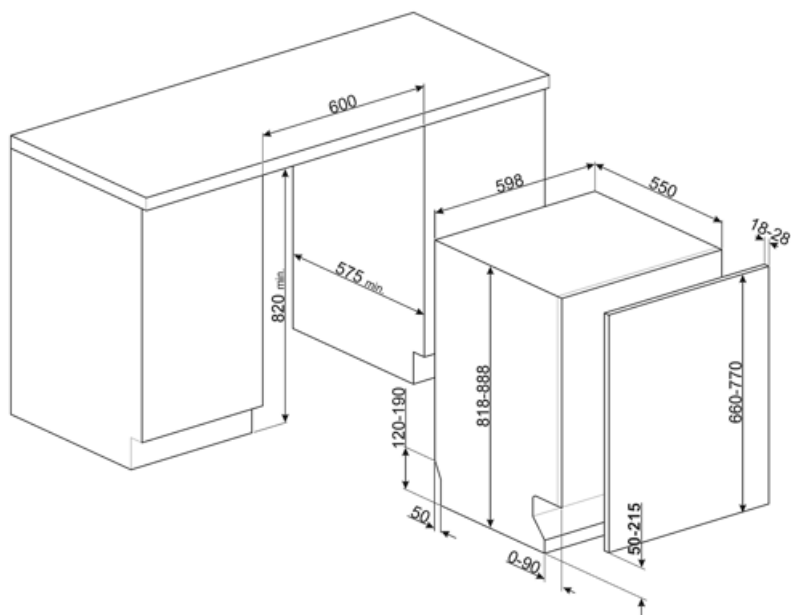

Anslutningseffekt	1800 W	Typ av anslutning	1-fas
Ström	10 A	Sladdens längd	140 cm
Spänning	220-240 V	Typ av kontakt	(F;E) Eurokontakt
Frekvens	50 Hz