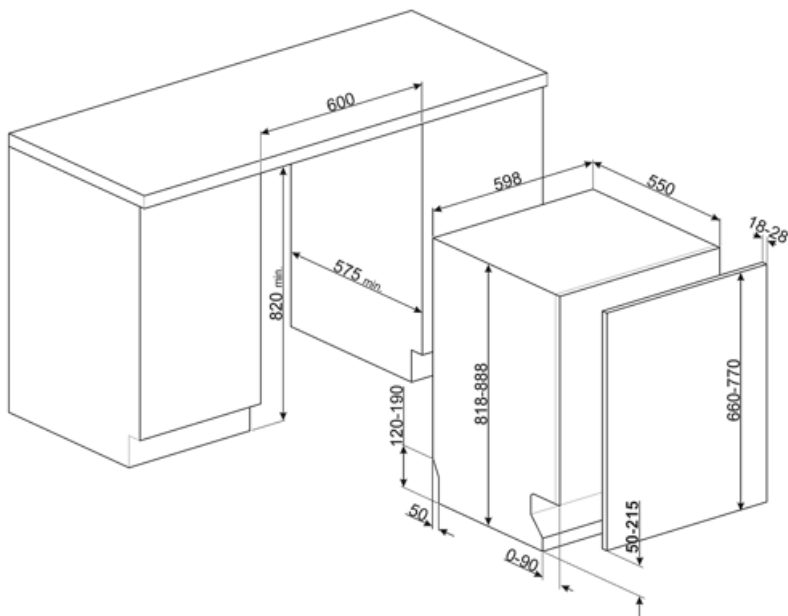

Elektromos csatlakozás

Csatlakoztatott áramforrás	1800 W
Áramerősség	10 A
Feszültség	220-240 V
Frekvencia (Hz)	50 Hz

A kapcsolat típusa	Egyfázisú (pl. motor)
Tápkábel hossza	140 cm
Csatlakozódugó	(F;E) Schuko