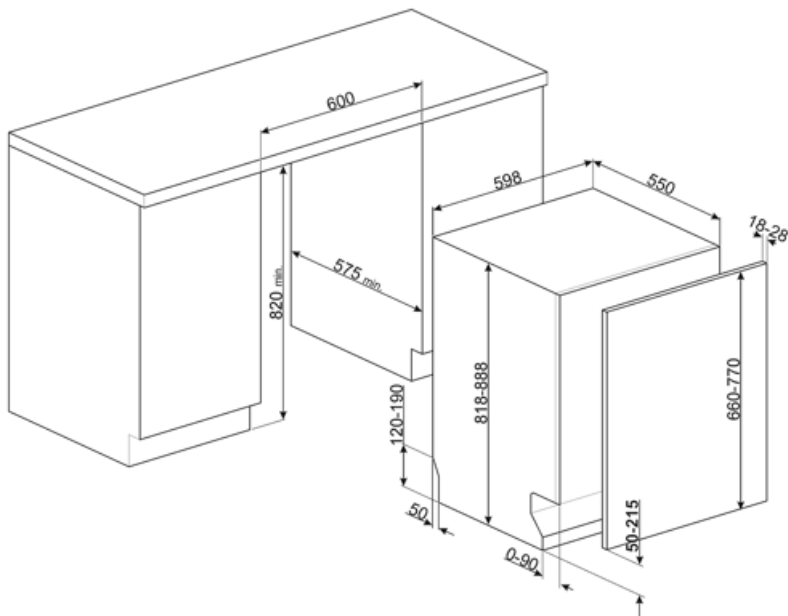

Elektrisk tilslutning

Nominel effekt	1800 W	Type af forbindelse	Enkelt fase
Nuværende	10 A	Kabellængde	140 cm
Spænding	220-240 V	Stik	(F;E) Schuko
Frekvens (Hz)	50 Hz