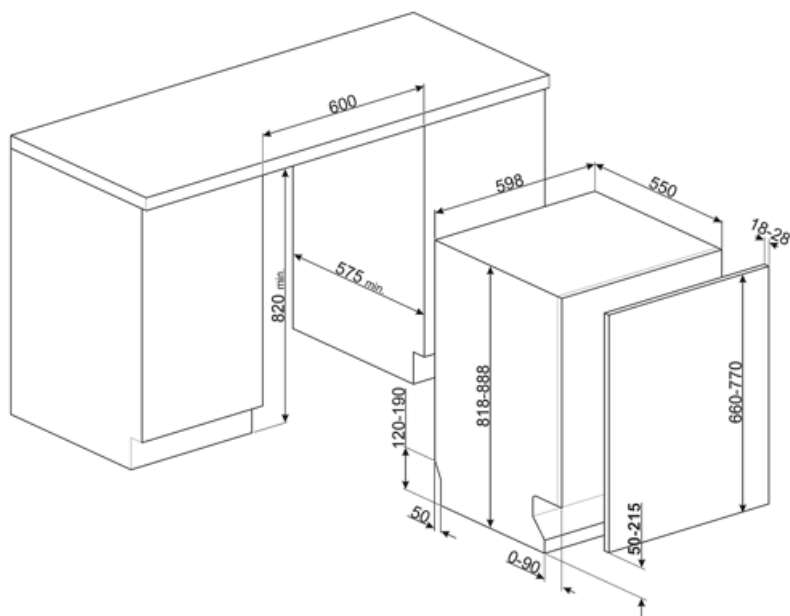

Vízfogyasztás
[ciklusonként]

9,0 litres

Levegőben terjedő
akusztikus
zajkibocsátási osztály

B

Energiahatékonysági
mutató (EEI)

43,8

Elektromos csatlakozás

Csatlakoztatott
áramforrás

1800 W

A kapcsolat típusa

Egyfázisú (pl. motor)

Áramerősség

10 A

Tápkábel hossza

140 cm

Feszültség

220-240 V

Csatlakozódugó

(F;E) Schuko

Frekvencia (Hz)

50 Hz