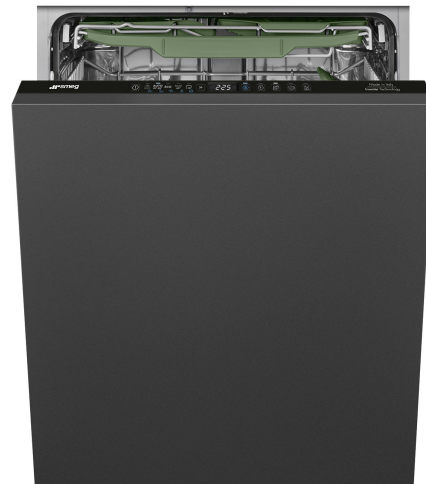

STL7332CL

Termékcsalád	Mosogatógépek
Névleges szélesség	60 cm
Névleges magasság	82 cm
Üzembe helyezés	Teljesen integrált beépített
Dekor ajtópanel	Nincs mellékelve
Kosarak száma	3, FlexiDuo
Motor	Inverter 2.0
EAN kód	8017709357375

KITPL60B

Lábazat készlet fehér színben állítható magassággal és mélységgel.

Beépíthető az összes teljesen integrált és pult alatti modellbe változtatható forgópántos vagy flexibilis zsanérokkal.

KITPL60N