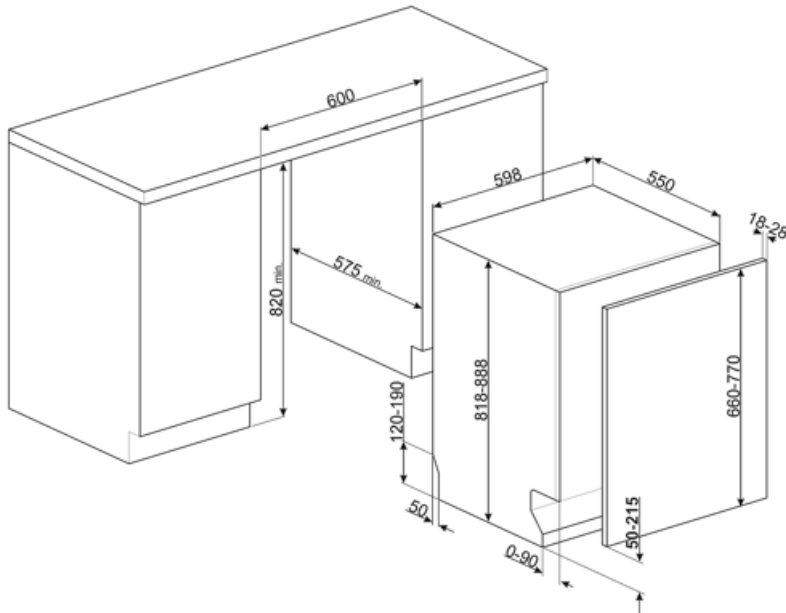

Nominell effekt 1800 W
Strøm 10 A
Spenning 220-240 V
Frekvens 50 Hz

Type tilkobling Single-fase
Lengde på ledning 140 cm
Støpseltype (F;E) Schuko