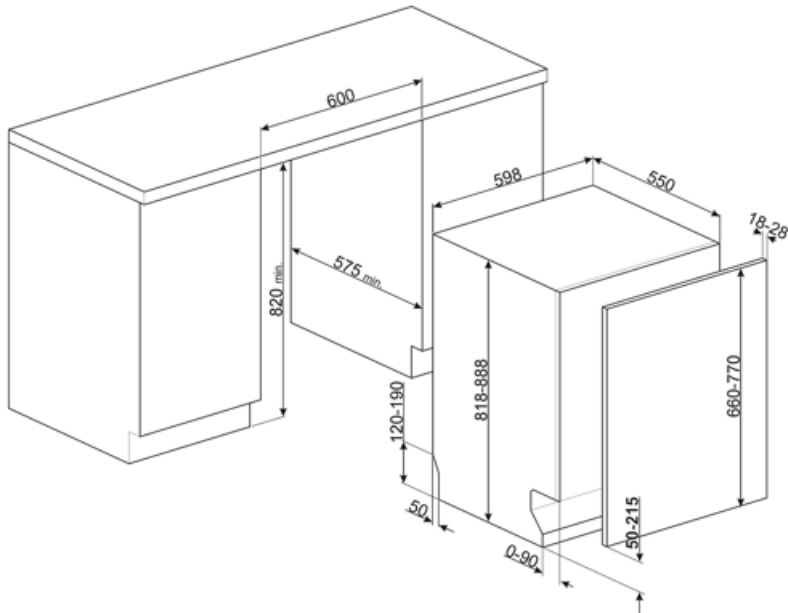

Nominell effekt 1800 W
Strøm 10 A
Spenning 220-240 V
Frekvens 50 Hz

Type tilkobling Single-fase
Lengde på ledning 140 cm
Støpseltype (F;E) Schuko