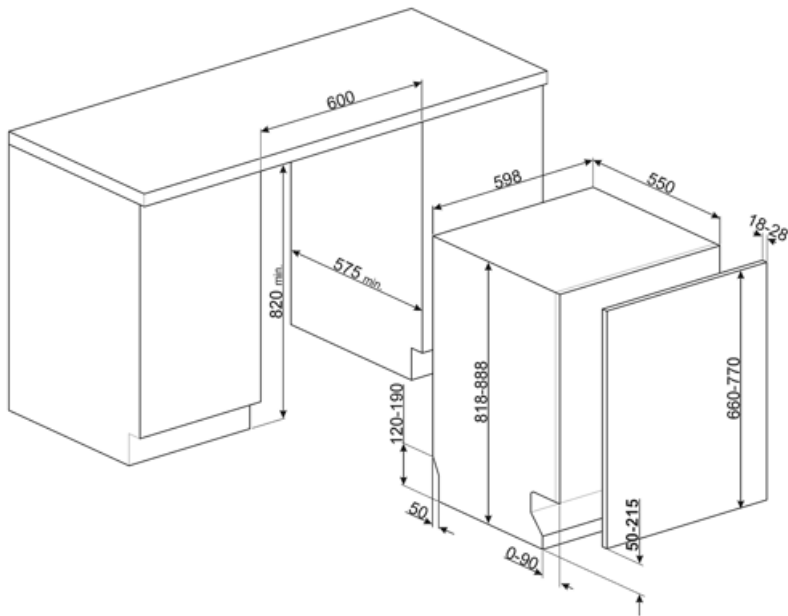

Stroom	10 A	Lengte voedingskabel	140 cm
Spanning	220-240 V	Stekker	(F;E) Schuko
Frequentie	50 Hz