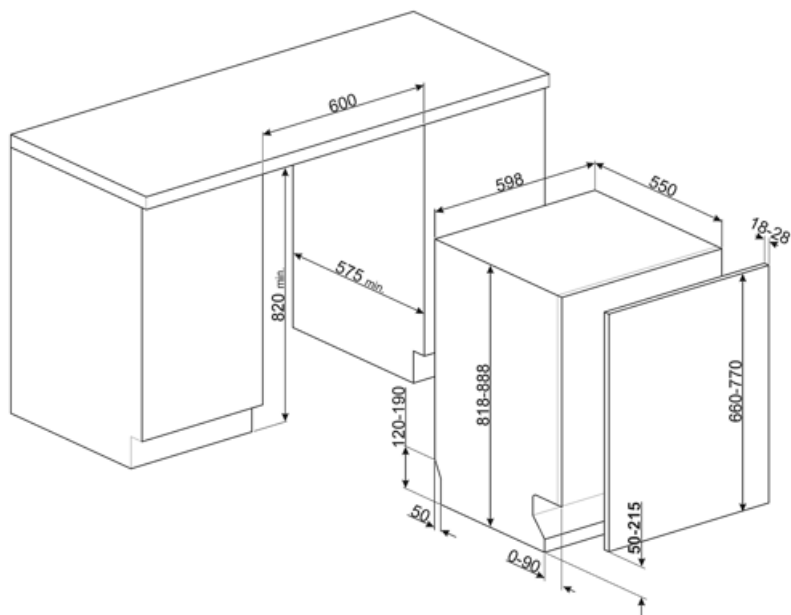

Anslutningseffekt	1800 W	Typ av anslutning	1-fas
Ström	10 A	Sladdens längd	140 cm
Spänning	220-240 V	Typ av kontakt	(F;E) Eurokontakt
Frekvens	50 Hz