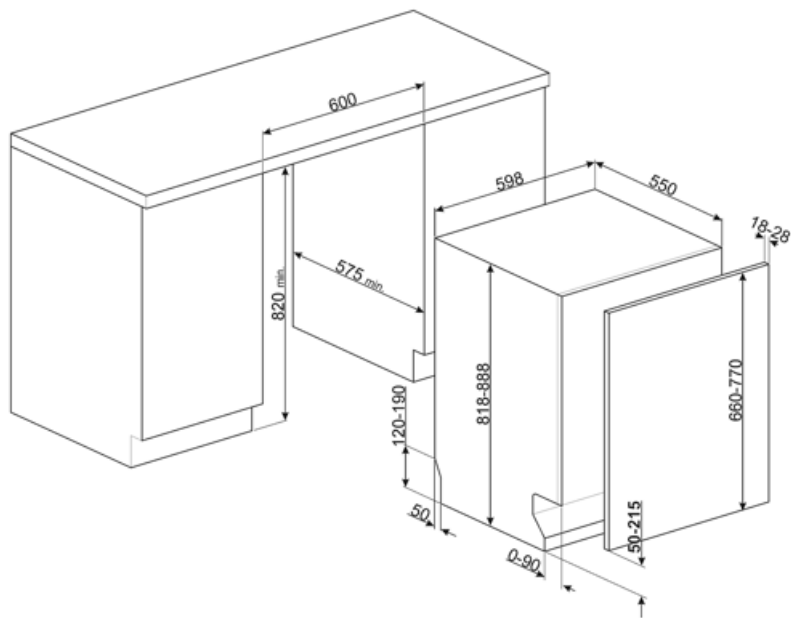

Ström	10 A	Sladdens längd	140 cm
Spänning	220-240 V	Typ av kontakt	(F;E) Eurokontakt
Frekvens	50 Hz