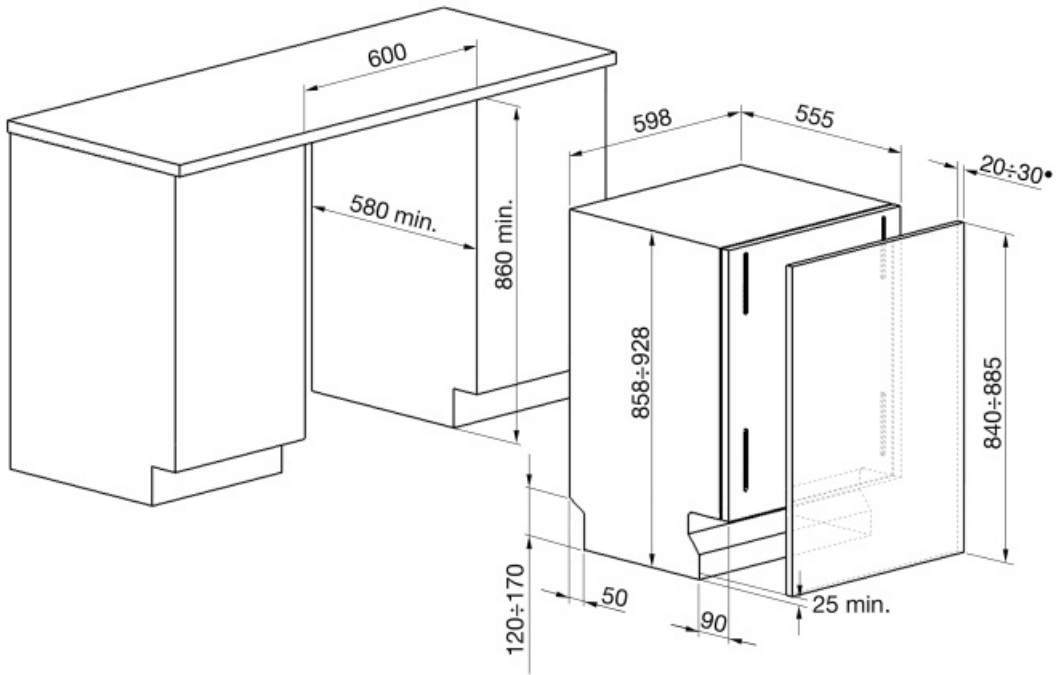

STL865A-1

משפחת מוצרים	מדיחי כלים
רוחב	60 ס"מ
גובה מסחרי	86 ס"מ
התקנה	מובנה משולב לחלוטין
מס' סלים	2
מנוע	חד-פאזי
קוד EAN	8017709176082

תוכניות / פונקציות

מס' תוכניות	5	חסכונית	כן
טמפרטורות כביסה	38, 45, 50, 65, 70 °C	רגיל	כן
השריה	כן	נקי במיוחד	כן
מהירה 27 דקות	כן		

אפשרויות

אפשרות טיימר השהיה	עד 24 שעות	של FlexiTabs-אפשרות ל	כן
חצי FlexiZone אפשרות מלאה	כן	טבליות	

סלים

צבע סל	אפור	סל עליון עם מערכת EasyGlide	כן
צבע רכיבי סל	אפור	הכלי הגדול ביותר הניתן להכנסה בסל העליון	24,5 cm
ידית	בפלסטיק על הסל העליון והתחתון	סל תחתון	עם 2 רשתות מתקפלות
סל עליון	עם רשתות אמצעיות קבועות	הכלי הגדול ביותר הניתן להכנסה בסל התחתון	35,0 cm
כוונון גובה של הסל העליון	בשלוש רמות	סלסלה לסכו"ם	הגדרות מקום בהחלקה 13

מאפיינים טכניים

			
Width (mm)	598 mm	צינור מים	יחיד; מים קרים/חמים מקסי' 60°C - בחשמל עם - 35% מים חמים עד
Depth (mm)	547 mm	קשיות מים מרבית	100°FH;58°dH
סוג צג	צג LED (3 ספרות)	מערכת ייבוש	ייבוש עם עיבוי טבעי
Product Height (mm)	858 mm	הגנת קיטור	בפלסטיק
בקורות	אלקטרוני	חומר אמבט	נירוסטה
צג	התחלה מושהית	מסנן	נירוסטה
Programme graphics	Symbols	גוף חימום נסתר	כן
מחווון הדלקה/כיבוי	כן	צירים	איזון עצמי עם צירים משתנים
מחווון תאורת מלח	אור	משקל מינימלי ומקסימלי של לוח קדמי	2 - 8 kg
מחווון עזר לשטיפה	אור	רגליות מתכווננות	7 ס"מ, מ-860 עד 930 מ"מ
מחווון סוף המחזור	צליל	Insulation level	Hyper
מערכת שטיפה	מסלולי	Back cover	Yes
זרוע ריסוס שלישית	יחיד	Depth of dishwasher with open door (mm)	1186
מרכז המים	עם הגדרות אלקטרוניות	רגליות אחוריות מתכווננות מהחזית	כן
מערכת הגנה מהצפה	כולל Acquastop	Top cover	In plastic

חיבור חשמלי

תקע	(F;E) Schuko	תדר (Hz)	50 Hz
חשמל מחובר	1800 W	סוג החיבור	חד-פאזי
זרם	10 A	אורך כבל חשמל	140 cm
מתח	220-240 V		

• (9 Kg max)

Not included accessories

KITPL60N

ערכת לוח תחתון שחור עם גובה ועומק מתכווננים. ניתנת להתקנה בכל הדגמים המשולבים לחלוטין ובדגמים מתחת לדלפק Flexifit או Fulcrum עם צירים משתנים.