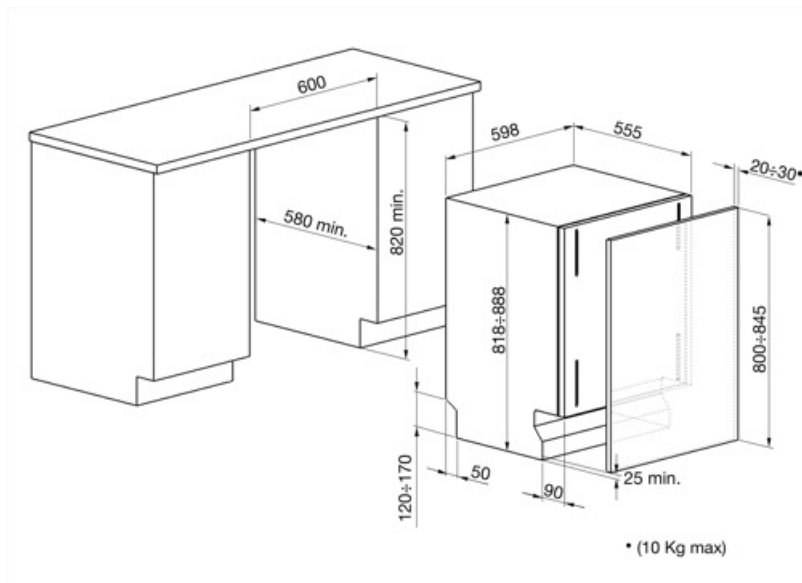

מאפיינים טכניים

Width (mm)	598 mm
Depth (mm)	545 mm
סוג צג	צג LED (3 ספרות)
Product Height (mm)	818 mm
בקורות	אלקטרוני
צג	התחלה מושהית
Programme graphics	Symbols
מחווך הדלקה/כיבוי	כן
מחווך תאורת מלח	אור
מחווך עזר לשטיפה	אור
מחווך סוף המחזור	צליל
מערכת שטיפה	מסלולי
זרוע ריסוס שלישית	יחיד
מרכז המים	עם הגדרות אלקטרוניות
מערכת חיישן עכירות Aquatest	כן
מערכת הגנה מהצפה	כולל Acquastop
צינור מים	יחיד; מים קרים/חמים מקסי' חיסכון בחשמל עם - 60°C מים חמים עד 35%

קשיות מים מרבית	100°FH;58°dH
מערכת ייבוש	ייבוש עם עיבוי טבעי
הגנת קיטור	בפלסטיק
מערכת בטיחות ילדים ((נעילת דלת	כן
מערכת דחיפה-משיכה ללא ידית	כן
חומר אמבט	נירוסטה
מסנן	נירוסטה
גוף חימום נסתר	כן
ציירים	איזון עצמי עם צירים משתנים
משקל מינימלי ומקסימלי של לוח קדמי	2 - 9 kg
רגליות מתכווננות	ס"מ, מ-820 עד 890 מ"מ 7
Insulation level	Hyper
Back cover	Yes
Depth of dishwasher with open door (mm)	1146
רגליות אחוריות מתכווננות מהחזית	כן
Top cover	In plastic

חיבור חשמלי

תקע	(F;E) Schuko	מתח	220-230 V
חשמל מחובר	1900 W	תדר (Hz)	50 Hz
זרם	10 A	אורך כבל חשמל	140 cm

Not included accessories

KITPL60N

ערכת לוח תחתון שחור עם גובה ועומק מתכווננים. ניתנת להתקנה בכל הדגמים המשולבים לחלוטין ובדגמים מתחת לדלפק Fulcrum או Flexifit עם צירים משתנים.