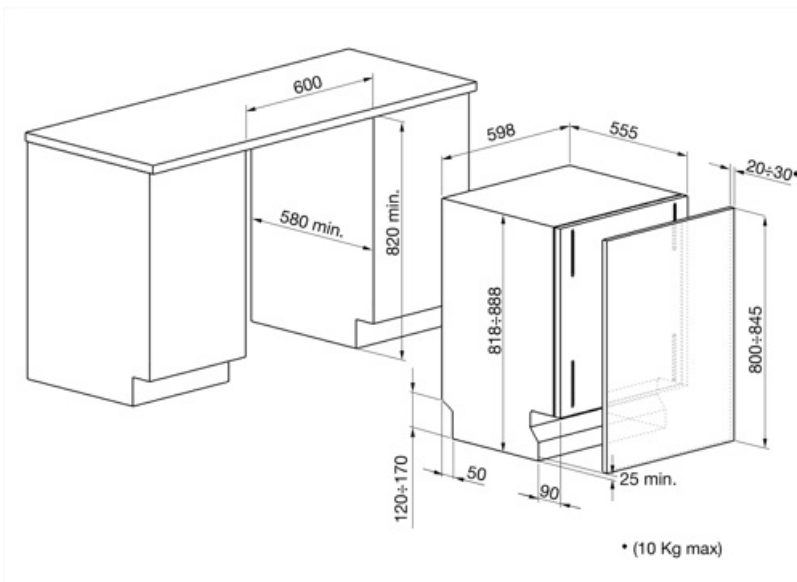

מאפיינים טכניים

Width (mm)	598 mm	קשיות מים מרבית	100°FH;58°dH
Depth (mm)	545 mm	מערכת ייבוש	ייבוש עם עיבוי טבעי
סוג צג	צג LED (3 ספרות)	הגנת קיטור	בפלסטיק
Product Height (mm)	818 mm	מערכת בטיחות ילדים	כן
בקורות	אלקטרוני	(נעילת דלת	
צג	התחלה מושהית	מערכת דחיפה-משיכה ללא	כן
Programme graphics	Symbols	ידית	
מחווון הדלקה/כיבוי	כן	חומר אמבט	נירוסטה
מחווון תאורת מלח	אור	מסנן	נירוסטה
מחווון עזר לשטיפה	אור	גוף חימום נסתר	כן
מחווון סוף המחזור	צליל	צירים	איזון עצמי עם צירים משתנים
מערכת שטיפה	מסלולי	משקל מינימלי ומקסימלי של לוח קדמי	2 - 9 kg
זרוע ריסוס שלישית	יחיד	רגליות מתכווננות	ס"מ, מ-820 עד 890 מ"מ
מרכז המים	עם הגדרות אלקטרוניות	Insulation level	Hyper
Aquatest חיישן עכירות	כן	Additional gaskets	No
מערכת הגנה מהצפה	כולל Acquastop	Back cover	Yes
צינור מים	יחיד; מים קרים/חמים מקס' חיסכון בחשמל עם 60°C - מים חמים עד 35%	Depth of dishwasher with open door (mm)	1146 mm
		רגליות אחוריות מתכווננות	כן
		מהחזית	
		Top cover	In plastic

חיבור חשמלי

חשמל מחובר	1900 W	תדר (Hz)	50 Hz
זרם	10 A	אורך כבל חשמל	140 cm
מתח	220-230 V	תקע	(F;E) Schuko