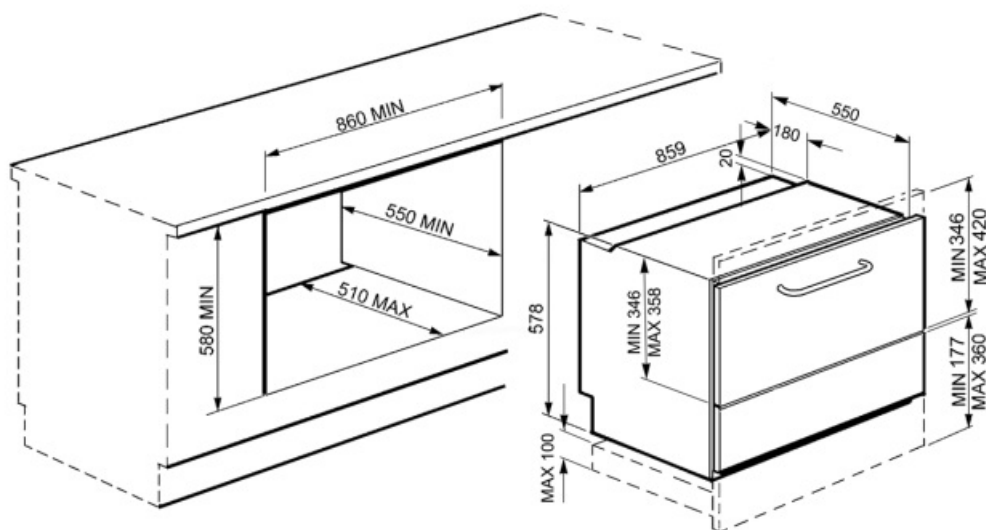

אפשרויות

אפשרות טיימר השהיה עד 9 שעות

סלים

סל עליון עם מערכת EasyGlide	כן	הכלי הגדול ביותר הניתן להכנסה בסל התחתון	30,0 cm
הכלי הגדול ביותר הניתן להכנסה בסל העליון	23,5 cm	סלסלה לסכ"ם	הגדרות מקום 12
סל עם מערכת נגד טפטוף	כן		

מאפיינים טכניים

Width (mm)	598 mm	קשיות מים מרבית	100°FH;58°dH
Depth (mm)	545 mm	הגנת קיטור	בפלסטיק
Product Height (mm)	818 mm	מסנן	נירוסטה
בקורות	אלקטרוני	גוף חימום נסתר	כן
צג	התחלה מושהית		

Programme graphics מחווון הדלקה/כיבוי	Symbols כך	צירים	איזון עצמי עם צירים משתנים של שלושה אפקטים
מערכת שטיפה	מסלולי כפול	ניתן להתקנה בעמידה	כן
מערכת הגנה מהצפה	כולל Acquastop	Back cover	Yes
		Depth of dishwasher with open door (mm)	1146
		Top cover	In plastic

חיבור חשמלי

חשמל מחובר מתח	1900 W 115 V	תדר (Hz) אורך כבל חשמל	60 Hz 140 cm
-------------------	-----------------	---------------------------	-----------------

NB: Dimensions are based on installation of 20mm deep door panel.
For a door panel with a different depth please check the instruction manual.