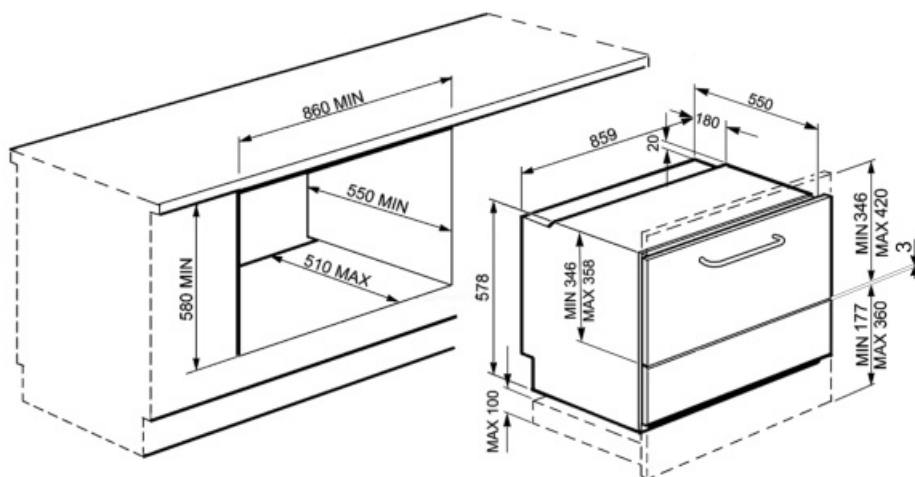

סל תחתון עם תחבים נגד טפטוף

מאפיינים טכניים

Width (mm)	860 mm
Depth (mm)	550 mm
סוג צג	צג LED (אחת)
Product Height (mm)	578 mm
בקורות	אלקטרוני
צג	התחלה מושהית
Programme graphics	Symbols
מחווך הדלקה/כיבוי	כן
מחווך תאורת מלח	אור
מחווך עזר לשטיפה	אור
מחווך סוף המחזור	צליל
מערכת שטיפה	מסלולי כפול
זרוע ריסוס שלישית	כפול
מרכז המים	עם הגדרות אלקטרוניות
מחיישן עכירות Aquatest	כן
מערכת הגנה מהצפה	כולל Acquastop

צינור מים	יחיד; מים קרים/חמים מקסי' חיסכון בחשמל עם - 60°C מים חמים עד 35%
קשיות מים מרבית	100°FH;58°dH
מערכת ייבוש	ייבוש עם עיבוי טבעי
הגנת קיטור	בפלסטיק
תאורה פנימית	עם נורית לבנה
חומר אמבט	נירוסטה
מסנן	נירוסטה
גוף חימום נסתר	כן
צירים	איזון עצמי עם צירים משתנים של שלושה אפקטים
משקל מינימלי ומקסימלי של לוח קדמי	2.2 - 7 / 1.5 - 5 kg
ניתן להתקנה בעמידה	כן
רגליות מתכווננות	רק לאיזון
Insulation level	Top
Depth of dishwasher with open door (mm)	1146
Top cover	In plastic

חיבור חשמלי

תקע	(F;E) Schuko	תדר (Hz)	50 Hz
חשמל מחובר	1800 W	סוג החיבור	חד-פאזי
זרם	10 A	אורך כבל חשמל	140 cm
מתח	220-240 V		

attenzione: dimensioni riferite ad installazione con pannelli di spessore 20 mm.
Per pannelli di spessore diverso, consultare il manuale di installazione completo.