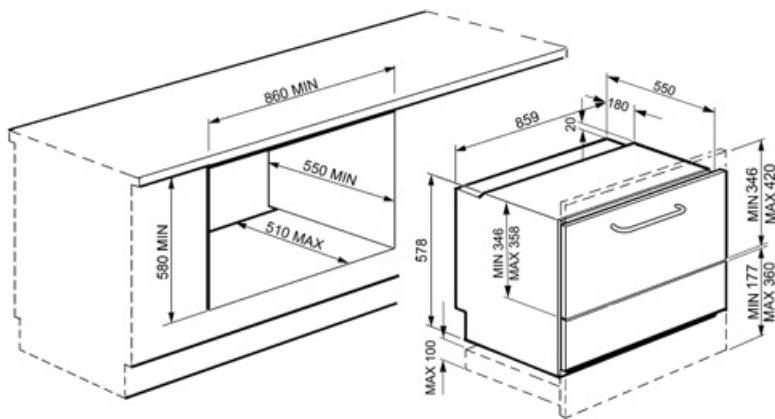

Width (mm)	598 mm	קשיות מים מרבית	100°FH;58°dH
Depth (mm)	545 mm	מערכת ייבוש	ייבוש עם עיבוי טבעי
Product Height (mm)	818 mm	הגנת קיטור	בפלסטיק
בקרות	אלקטרוני	חומר אמבט	נירוסטה
Programme graphics	Symbols	מסנן	נירוסטה
מחווון הדלקה/כיבוי	כן	גוף חימום נסתר	כן
מחווון תאורת מלח	אור	צירים	איזון עצמי עם צירים קבועים
מחווון עזר לשטיפה	אור	משקל מינימלי ומקסימלי של לוח קדמי	2 - 9 kg
מחווון סוף המחזור	צליל	רגליות מתכווננות	ס"מ, מ-820 עד 890 מ"מ
מערכת שטיפה	מסלולי	Insulation level	Hyper
זרוע ריסוס שלישית	יחיד	Additional gaskets	No
מרכז המים	עם הגדרות אלקטרוניות	Back cover	No
מערכת חיישן עכירות Aquatest	כן	Depth of dishwasher with open door (mm)	1146 mm
מערכת הגנה מהצפה	יחיד Acquastop	רגליות אחוריות מתכווננות	כן
צינור מים	יחיד; מים קרים/חמים מקסי' חיסכון בחשמל עם - 60°C מים חמים עד 35%	מהחזית	
		Top cover	In plastic

חיבור חשמלי

חשמל מחובר	1900 W	תדר (Hz)	50 Hz
זרם	10 A	אורך כבל חשמל	140 cm
מתח	220-230 V	תקע	(F;E) Schuko