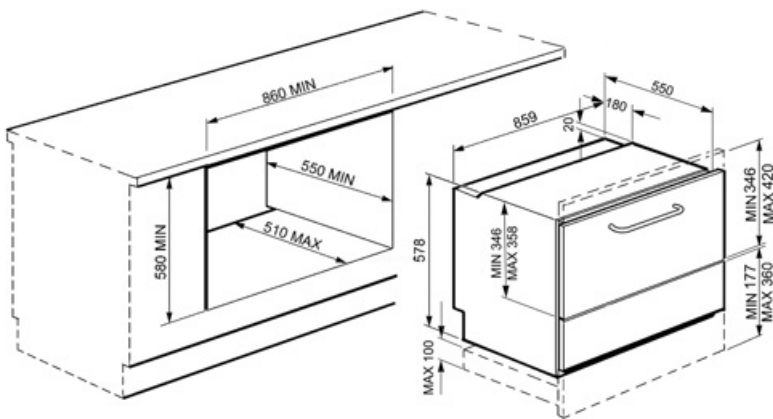

Width (mm)	598 mm	קשיות מים מרבית	100°FH;58°dH
Depth (mm)	545 mm	מערכת ייבוש	ייבוש עם עיבוי טבעי
Product Height (mm)	818 mm	הגנת קיטור	בפלסטיק
בקרות	אלקטרוני	חומר אמבט	נירוסטה
Programme graphics	Symbols	מסנן	נירוסטה
מחווך הדלקה/כיבוי	כן	גוף חימום נסתר	כן
מחווך תאורת מלח	אור	צירים	איזון עצמי עם צירים קבועים
מחווך עזר לשטיפה	אור	משקל מינימלי ומקסימלי של לוח קדמי	2 - 9 kg
מחווך סוף המחזור	צליל	רגליות מתכווננות	ס"מ, מ-820 עד 890 מ"מ 7
מערכת שטיפה	מסלולי	Insulation level	Hyper
זרוע ריסוס שלישית	יחיד	Additional gaskets	No
מרכז המים	עם הגדרות אלקטרוניות	Back cover	No
מערכת חיישן עכירות Aquatest	כן	Depth of dishwasher with open door (mm)	1146 mm
מערכת הגנה מהצפה	יחיד Acquastop	רגליות אחוריות מתכווננות	כן
צינור מים	יחיד; מים קרים/חמים מקסי' חיסכון בחשמל עם - 60°C מים חמים עד 35%	מהחזית	
		Top cover	In plastic

חיבור חשמלי

חשמל מחובר	1900 W	תדר (Hz)	50 Hz
זרם	10 A	אורך כבל חשמל	140 cm
מתח	220-230 V	תקע	(F;E) Schuko