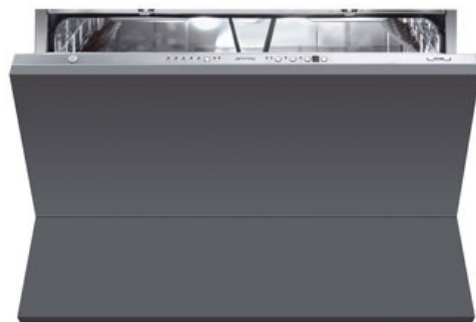

ST0905

משפחת מוצרים
רוחב
גובה מסחרי
התקנה
מס' סלים
מנוע
קוד EAN

מדיחי כלים
60 ס"מ
82 ס"מ
מובנה משולב לחלוטין
2
חד-פאזי
8017709097783

תוכניות

מס' תוכניות	5	אוטו' 40-50	כן
טמפרטורות כביסה	45, 50, 65, 70 °C	אוטו' 60-70	כן
השריה	כן	חזקה ומהירה	כן
זכוכית	כן	סופר	כן
חסכונית	כן	רשת/מחמם צלחות	כן
רגיל	כן	קצרה	כן

אפשרויות

של FlexiTabs-אפשרות ל טבליות

סלים

צבע סל	אפור	הכלי הגדול ביותר הניתן להכנסה בסל העליון	23,5 cm
צבע רכיבי סל	כחול פסטל	סל תחתון	עם 2 רשתות מתקפלות
סל עליון	עם רשתות אמצעיות קבועות	הכלי הגדול ביותר הניתן להכנסה בסל התחתון	30,0 cm
כוונון גובה של הסל העליון	בשתי רמות, בהוצאה	סלסלה לסכו"ם	הגדרות מקום 12

KITGH

מחזיק כוסות ערכה. יש להתקינו בסל
הראשון רק אם יש מדפים מתקפלים

KITPL60FABB

ערכת לוח תחתון לבן עם גובה מתכוונן.
ניתנת להתקנה בכל הדגמים המשולבים
לחלוטין ובדגמים מתחת לדלפק עם צירים
ניתנת להתקנה בדגמים Fulcrum. קבועים
Flexifit או Fulcrum עם צירים משתנים.

KITPL60FABN

ערכת לוח תחתון שחור עם גובה מתכוונן.
ניתנת להתקנה בכל הדגמים המשולבים
לחלוטין ובדגמים מתחת לדלפק עם צירים
ניתנת להתקנה בדגמים Fulcrum. קבועים
Flexifit או Fulcrum עם צירים משתנים.

KITPL60FABX