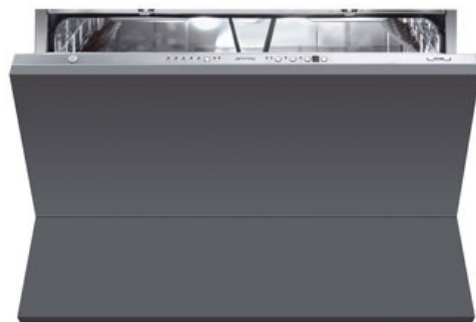

ST0905

משפחת מוצרים
רוחב
גובה מסחרי
התקנה
מס' סלים
מנוע
קוד EAN

מדיחי כלים
60 ס"מ
82 ס"מ
מובנה משולב לחלוטין
2
חד-פאזי
8017709097783

תוכניות

מס' תוכניות	5	אוטו' 40-50	כן
טמפרטורות כביסה	45, 50, 65, 70 °C	אוטו' 60-70	כן
השריה	כן	חזקה ומהירה	כן
זכוכית	כן	סופר	כן
חסכונית	כן	רשת/מחמם צלחות	כן
רגיל	כן	קצרה	כן

אפשרויות

של FlexiTabs-אפשרות ל טבליות

סלים

צבע סל	אפור	הכלי הגדול ביותר הניתן להכנסה בסל העליון	23,5 cm
צבע רכיבי סל	כחול פסטל	סל תחתון	עם 2 רשתות מתקפלות
סל עליון	עם רשתות אמצעיות קבועות	הכלי הגדול ביותר הניתן להכנסה בסל התחתון	30,0 cm
כוונון גובה של הסל העליון	בשתי רמות, בהוצאה	סלסלה לסכו"ם	הגדרות מקום 12

KITGH

מחזיק כוסות ערכה. יש להתקינו בסל
הראשון רק אם יש מדפים מתקפלים

KITPL60FABB

ערכת לוח תחתון לבן עם גובה מתכוונן.
ניתנת להתקנה בכל הדגמים המשולבים
לחלוטין ובדגמים מתחת לדלפק עם צירים
ניתנת להתקנה בדגמים Fulcrum. קבועים
Flexifit או Fulcrum עם צירים משתנים