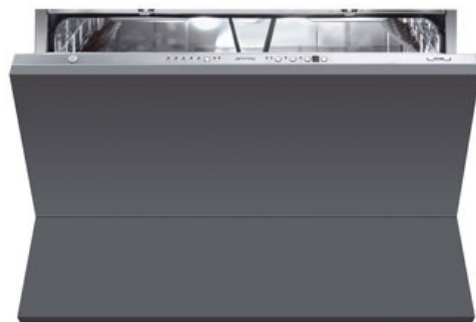

# ST0905

משפחת מוצרים  
רוחב  
גובה מסחרי  
התקנה  
מס' סלים  
מנוע  
קוד EAN

מדיחי כלים  
60 ס"מ  
82 ס"מ  
מובנה משולב לחלוטין  
2  
חד-פאזי  
8017709097783