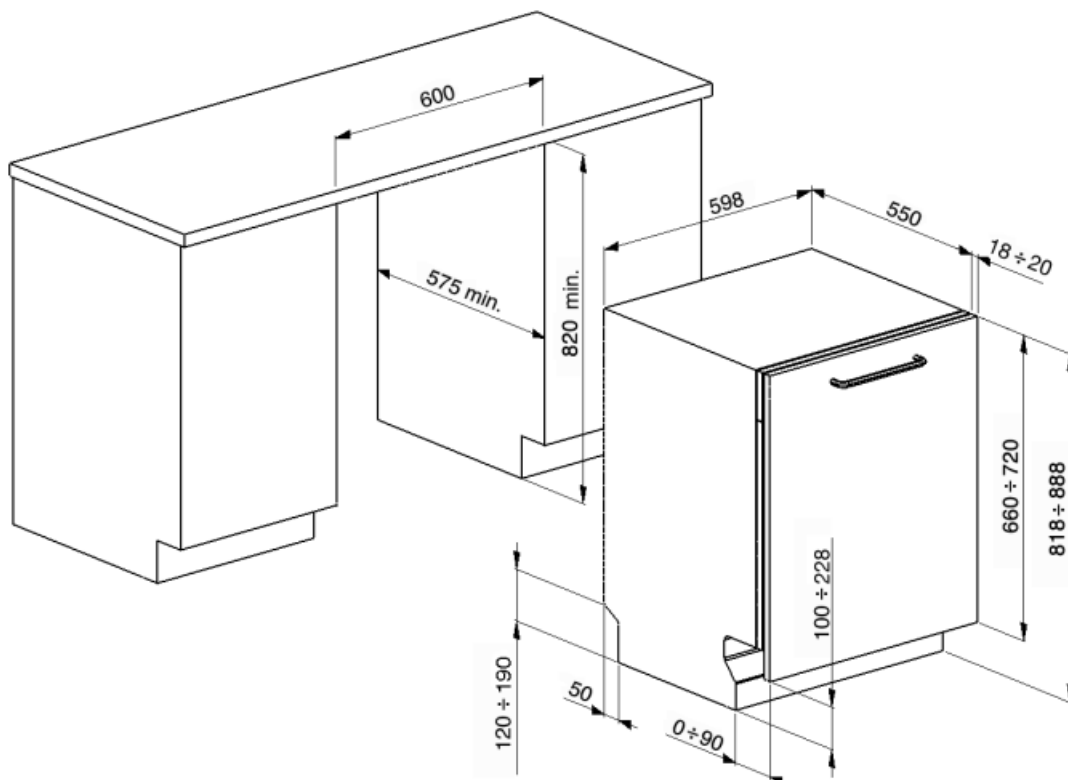

STP523

משפחת מוצרים
רוחב
גובה מסחרי
התקנה
מס' סלים
קוד EAN

מדיחי כלים
60 ס"מ
82 ס"מ
מובנה משולב לחלוטין
3 עם FlexiDuo שלישי
8017709267674

תוכניות

מס' תוכניות	5	רגיל	כן
טמפרטורות כביסה	50, 65, 70 °C	נקי במיוחד	כן
השריה	כן	חצי מלאה	כן
חסכונית	כן		

אפשרויות

אפשרות טיימר השהיה	שעות 3-6-9	של FlexiTabs אפשרות ל טבליות	כן
--------------------	------------	------------------------------	----

סלים

צבע סל	אפור	סל תחתון	עם 2 רשתות מתקפלות
צבע רכיבי סל ידית	אפור	סל תחתון עם תחיבים נגד טפטוף	כן
סל עליון	בפלסטיק על הסל העליון והתחתון	הכלי הגדול ביותר הניתן להכנסה בסל התחתון	30,0 cm
כוונון גובה של הסל העליון	עם רשתות אמצעיות קבועות בשלוש רמות	צבע רכיבים פנימיים	תחיבים ירוקים נגד טפטוף, ידיות ירוקות, לוח פלסטיק ירוק לוויסות הסל השני בשלוש ירוק, Flexiduo, רמות פלנטריום ירוק
הכלי הגדול ביותר הניתן להכנסה בסל העליון	18,0 cm	סלסלה לסכו"ם	הגדרות מקום בהחלקה 13

מאפיינים טכניים

			
Width (mm)	598 mm	קשיות מים מרבית	100°FH;58°dH
Depth (mm)	545 mm	מערכת ייבוש	ייבוש עם עיבוי טבעי
Product Height (mm)	818 mm	הגנת קיטור	בפלסטיק
בקרות	אלקטרוני	חומר אמבט	נירוסטה
Programme graphics	Symbols	מסנן	נירוסטה
מחווון הדלקה/כיבוי	כן	גוף חימום נסתר	כן
מחווון תאורת מלח	אור	צירים	איזון עצמי עם צירים קבועים
מחווון עזר לשטיפה	אור	משקל מינימלי ומקסימלי של לוח קדמי	2 - 9 kg
מחווון סוף המחזור	צליל	גובה בסיס מינימלי ומקסימלי	100-228 מ"מ
מערכת שטיפה	פלנטריום	רגליות מתכווננות	7 ס"מ, מ-820 עד 890 מ"מ
זרוע ריסוס שלישית	יחיד	Depth of dishwasher with open door (mm)	1146
מרכז המים	עם הגדרות אלקטרוניות	רגליות אחוריות מתכווננות מהחזית	כן
מערכת הגנה מהצפה	כולל Acquistop	Top cover	In plastic
צינור מים	יחיד; מים קרים/חמים מקסי' חיסכון בחשמל עם 60°C מים חמים עד 35%		

חיבור חשמלי

תקע	(F;E) Schuko	תדר (Hz)	50 Hz
חשמל מחובר	1800 W	סוג החיבור	חד-פאזי
זרם	10 A	אורך כבל חשמל	140 cm
מתח	220-240 V		

Not included accessories

KITPL60FABB

ערכת לוח תחתון לבן עם גובה מתכוונן. ניתנת להתקנה בכל הדגמים המשולבים לחלוטין ובדגמים מתחת לדלפק עם צירים Fulcrum. ניתנת להתקנה בדגמים Fulcrum או Flexifit עם צירים משתנים.