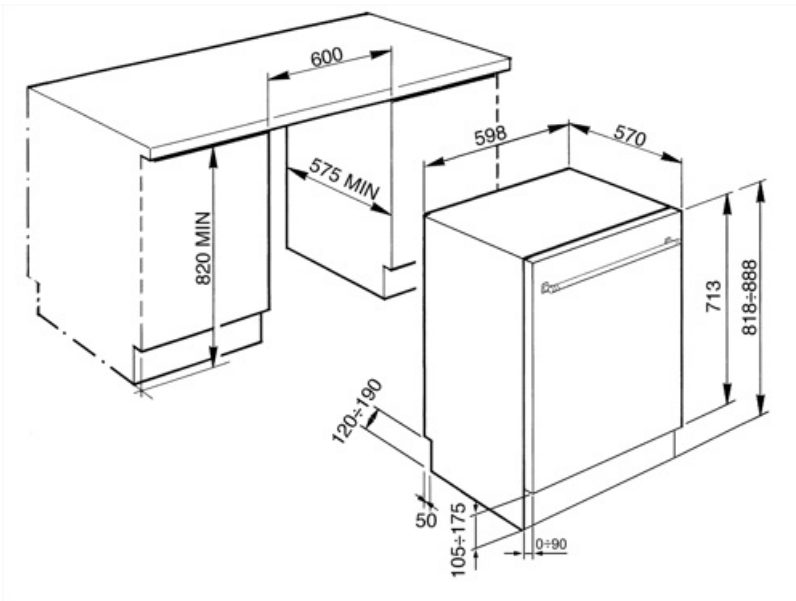

Jännite
Taajuus

220-240 V
50 Hz

Sähköpistokkeen tyyppi (F;E) Schuko