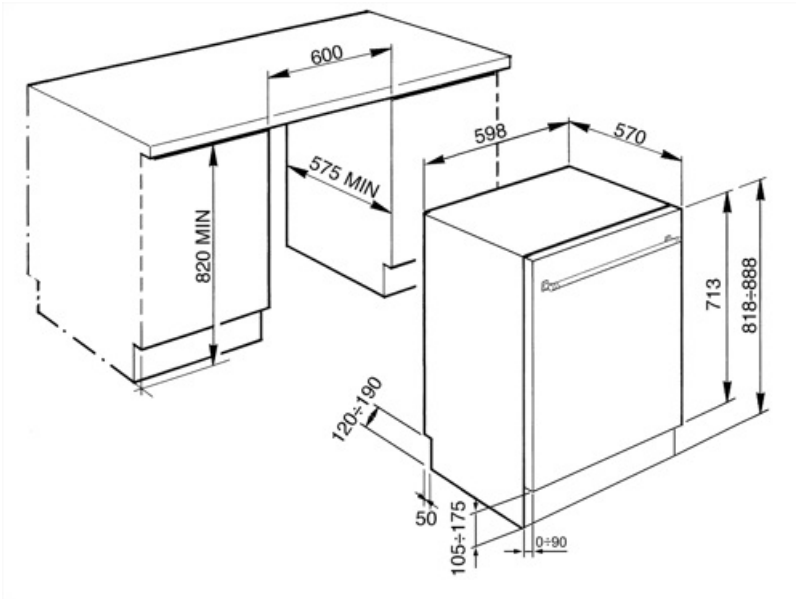

## Tekniset ominaisuudet

Leveys (mm) 598 mm  
Syvyys (mm) 545 mm  
Näytön tyyppi 3 numero  
Tuotteen korkeus (mm) 818 mm  
Coksicoallinen veden kovuus Elektroninen kosketussäätö  
Näyttö Käynnistysviive, Ohjelman ajan ilmaisu, Jäljellä olevan ajan ilmaisin  
Ohjelman graafinen kuvaus Symbolit  
On/off ilmaisin Kyllä  
Suolan indikaattori Valo  
Huuhteluaineen lisäämistarpeen ilmaisin Valo  
Ohjelman päättymisen ilmaisin ActiveLight  
Pesujärjestelmä Planetaarinen  
Kolmas pesuvarsi Yksi  
Vedenpehmentäjä Elektroninen asetus  
Sameusanturi Aquatest Kyllä  
Tulvasuoja Kokonais-Acquastop

## Sähköliitännät

Nimellisteho 1800 W  
Virta 10 A

Virtalähteen tyyppi Yksivaiheinen  
Johdon pituus 140 cm

Jännite  
Taajuus

220-240 V  
50 Hz

Sähköpistokkeen tyyppi (F;E) Schuko