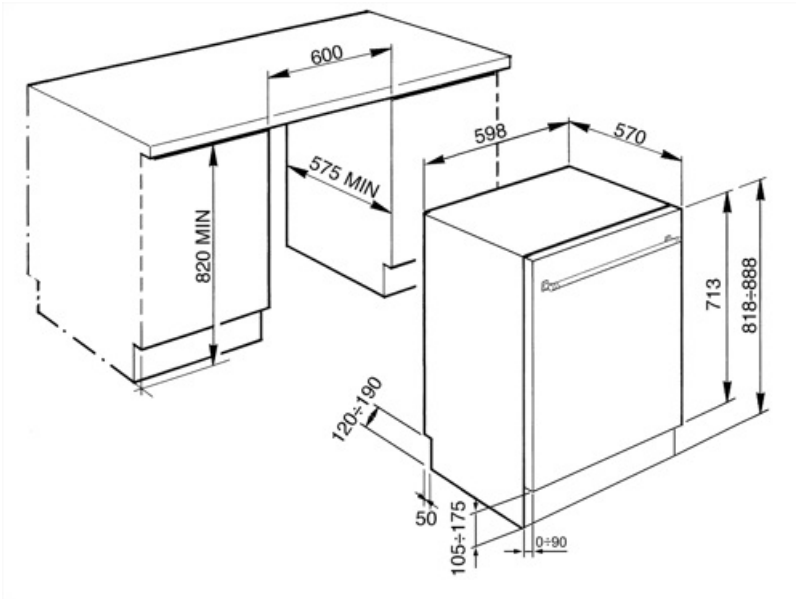

Ylemmän korin korkeus Kolmessa tasossa
Liukukiskot Kyllä

Sisäosien väri Sininen
Ruokailuvälinekori Kyllä

Tekniset ominaisuudet

Leveys (mm) 598 mm
Syvyys (mm) 545 mm
Näytön tyyppi 3 numero
Tuotteen korkeus (mm) 818 mm
Coksicoallinen veden kovuus Elektroninen kosketussäätö
Näyttö Käynnistysviive, Ohjelman ajan ilmaisu, Jäljellä olevan ajan ilmaisin
Ohjelman graafinen kuvaus Symbolit
On/off ilmaisin Kyllä
Suolan indikaattori Valo
Huuhteluaineen lisäämistarpeen ilmaisin Valo
Ohjelman päättymisen ilmaisin ActiveLight
Pesujärjestelmä Planetaarinen
Kolmas pesuvarsi Yksi
Vedenpehmentäjä Elektroninen asetus
Sameusanturi Aquatest Kyllä
Tulvasuoja Kokonais-Acquastop

Vesiletku Yksi: kylmä/kuuma vesi, enintään 60 °C - kuumaa vettä käytettäessä energiaa säästyy jopa 35 %
Maksimaallinen veden kovuus 100°fH;58°dH
Kuivausjärjestelmä Luonnollinen kondensoiva kuivaus, automaattinen Dry Assist -järjestelmä avaa oven jakson päätteeksi
Höyrysuojaus Metallilevy
Sisätilan valo Valkoinen LED valo
Altaan materiaali Ruostumaton teräs
Suodatin Ruostumaton teräs
Piilotettu lämpöelementti Kyllä
Saranat Itsetasapainottava, vaihtuva tukipiste
Jalkalistan min. ja maks. korkeus 100–228 mm
Säädettävät jalat 7 cm, 820 - 890 mm
Additional gaskets Yes, with stainless steel plate
Takakansi Kyllä
Astianpesukoneen syvyys luukun ollessa auki (mm) 1146 mm
Edestä säädettävät jalat Kyllä
Yläkansi Muovia

Sähköliitännät

Nimellisteho 1800 W
Virta 10 A

Virtalähteen tyyppi Yksivaiheinen
Johdon pituus 140 cm

Jännite
Taajuus

220-240 V
50 Hz

Sähköpistokkeen tyyppi (F;E) Schuko

Compatible Accessories

KITGH