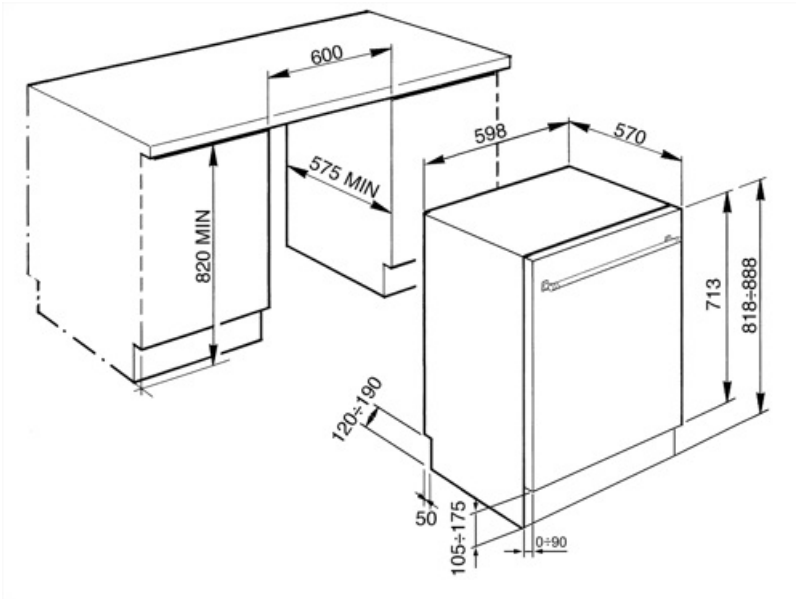

Jännite
Taajuus

220-240 V
50 Hz

Sähköpistokkeen tyyppi (F;E) Schuko