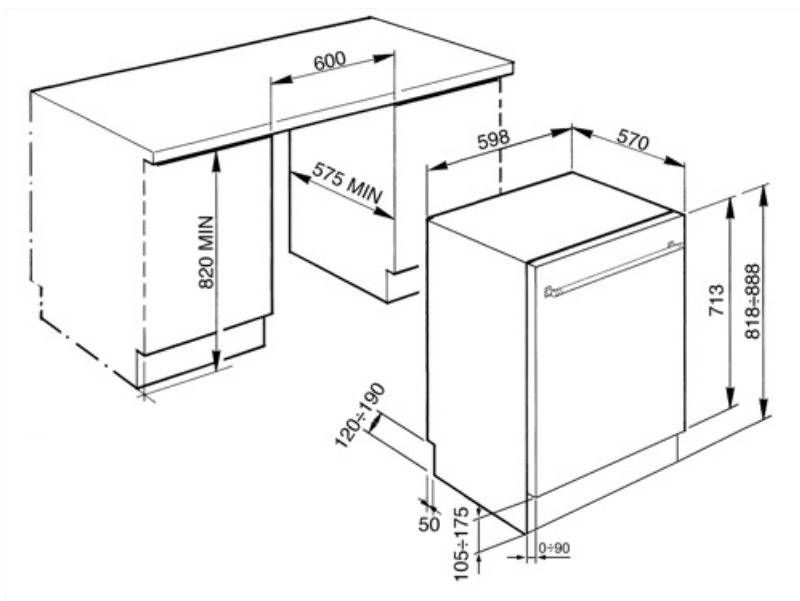

Energihatékonysági mutató (EEI) 43,8

Elektromos csatlakozás

Csatlakoztatott áramforrás 1800 W
Áramerősség 10 A
Feszültség 220-240 V
Frekvencia (Hz) 50 Hz

A kapcsolat típusa Egyfázisú (pl. motor)
Tápkábel hossza 140 cm
Csatlakozódugó (F;E) Schuko