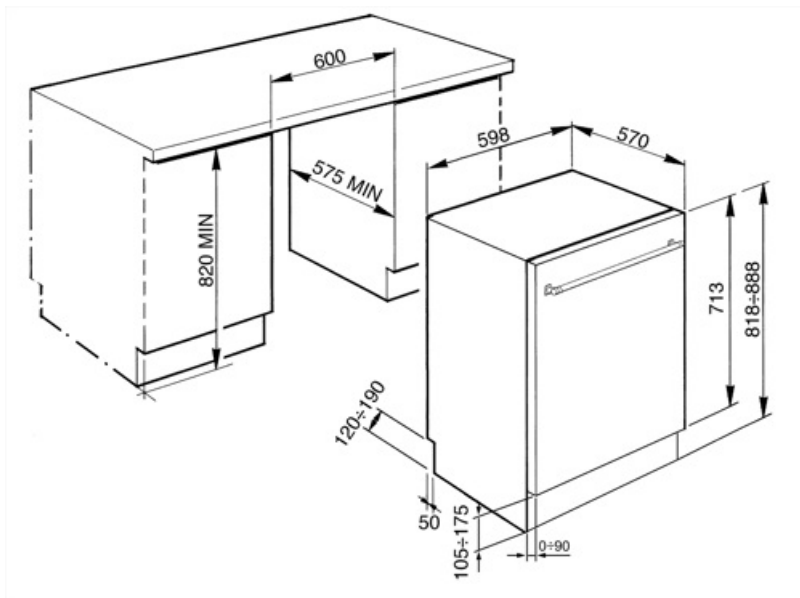

## Conexiune electrică

Ștecher (F; E) Schuko

Putere conectată 1800 W

Curent 10 A

Tensiune 220-240 V

Frecvență (Hz) 50 Hz

Tipul de conexiune Monofazat

Lungimea cablului de alimentare 140 cm