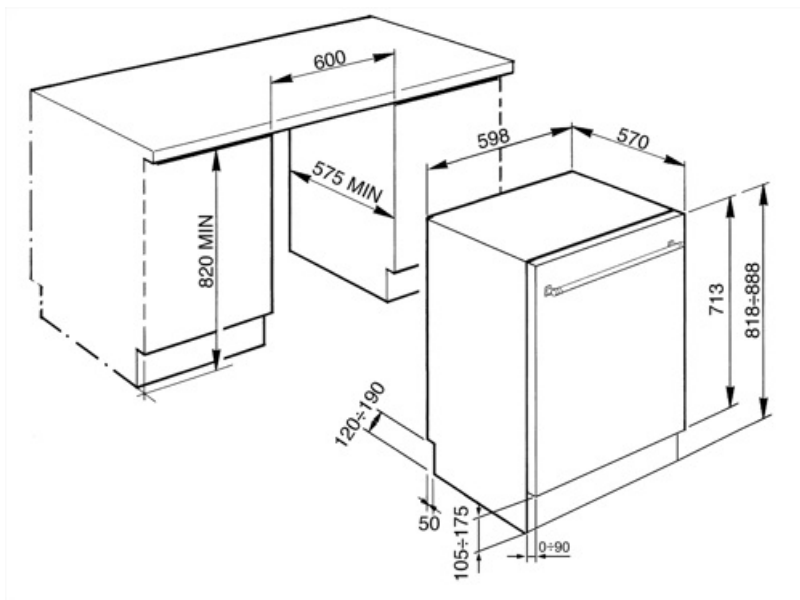

Anslutningseffekt	1800 W	Typ av anslutning	1-fas
Ström	10 A	Sladdens längd	140 cm
Spänning	220-240 V	Typ av kontakt	(F;E) Eurokontakt
Frekvens	50 Hz