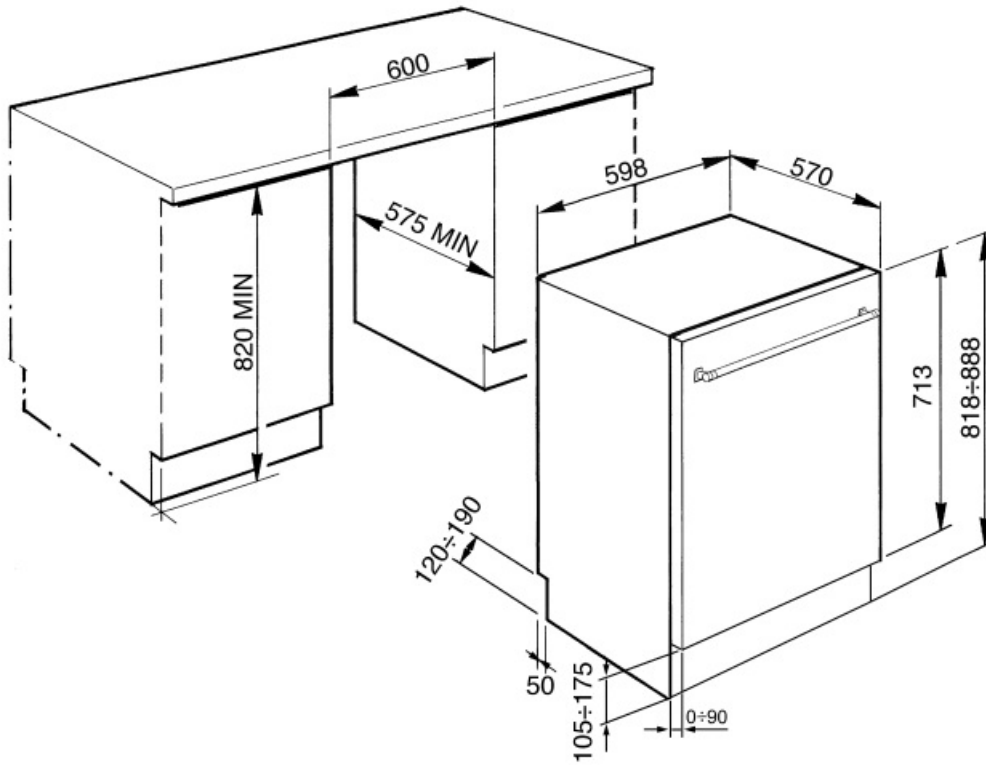

Typ av kontakt	(F;E) Eurokontakt	Frekvens	50 Hz
Anslutningseffekt	1800 W	Typ av anslutning	1-fas
Ström	10 A	Sladdens längd	140 cm
Spänning	220-240 V