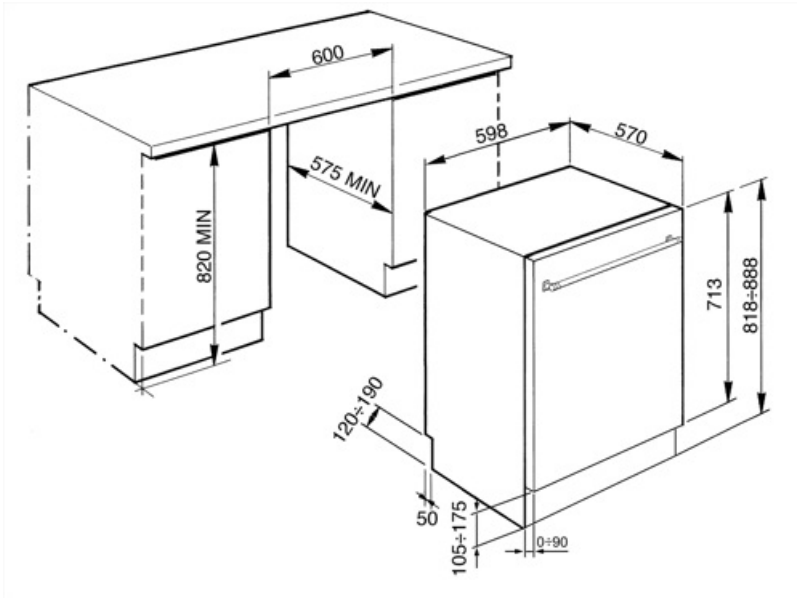

Anslutningseffekt	1800 W	Typ av anslutning	1-fas
Ström	10 A	Sladdens längd	140 cm
Spänning	220-240 V	Typ av kontakt	(F;E) Eurokontakt
Frekvens	50 Hz