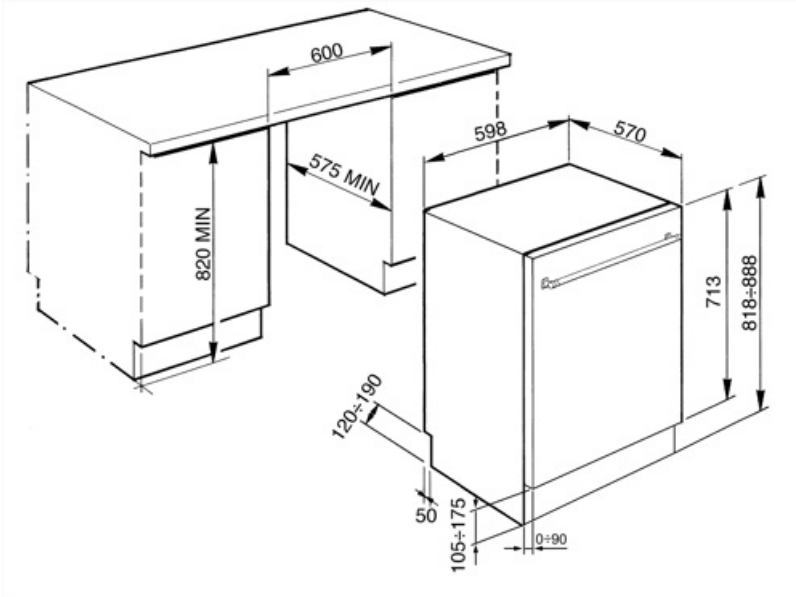

Anslutningseffekt	1800 W	Typ av anslutning	1-fas
Ström	10 A	Sladdens längd	140 cm
Spänning	220-240 V	Typ av kontakt	(F;E) Eurokontakt
Frekvens	50 Hz