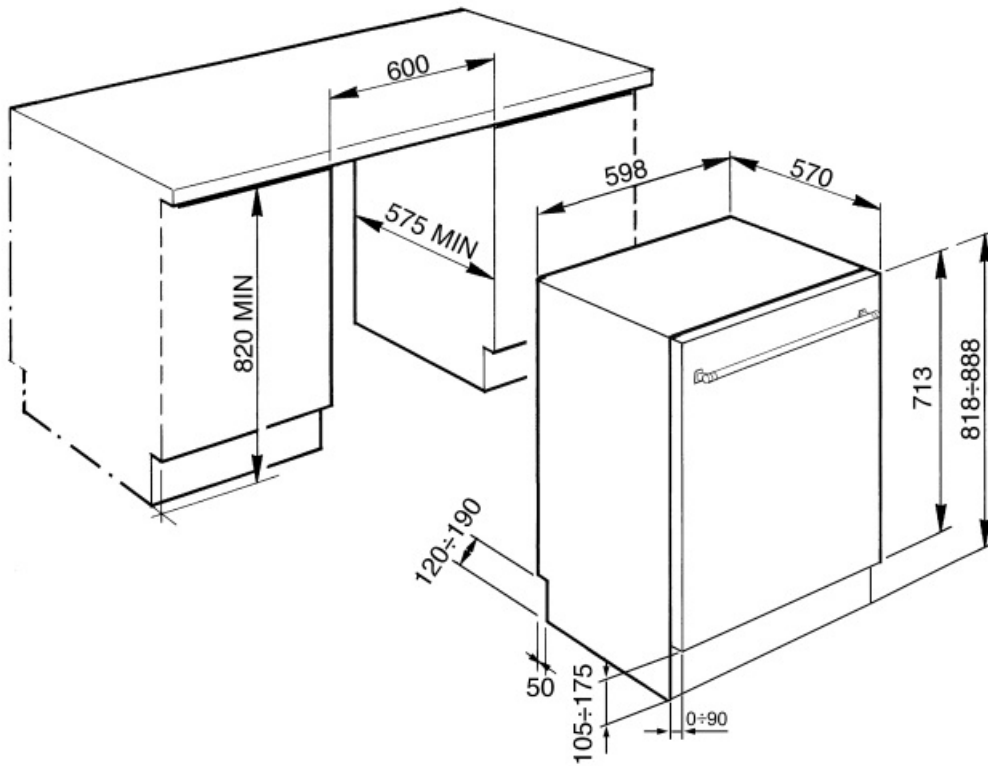

בשלוש רמות כוונון גובה של הסל העליון
מסילות מחליקות החלקה
נוספת

הכלי הגדול ביותר הניתן
להכנסה בסל התחתון
צבע רכיבים פנימיים
סלסלה לסכום

30,0 cm
כחול
כן

מאפיינים טכניים

Width (mm) 598 mm
Depth (mm) 545 mm
סוג צג (ספרות 3) LED צג
Product Height (mm) 818 mm
בקרות אלקטרוני
צג התחלה מושהית, מחוון זמן
התוכנית, חיווי זמן סיום
Programme graphics Symbols
מחוון הדלקה/כיבוי כן
מחוון תאורת מלח אור
מחוון עזר לשטיפה אור
מחוון סוף המחזור ActiveLight
מערכת שטיפה פלנטריום
זרוע ריסוס שלישית יחיד
מרכז המים עם הגדרות אלקטרוניות
Aquatest חיישן עכירות כן
מערכת הגנה מהצפה Acquastop כולל

צינור מים יחיד; מים קרים/חמים מקסי'
60°C - בחשמל עם -
מים חמים עד 35%
100°FH;58°dH
ייבוש בעיבוי טבעי, עם מערכת
Dry Assist + לפתיחה בסוף
אוטומטית של הדלת בסוף
המחזור
יריעת מתכת עם נורית לבנה
נירוסטה
נירוסטה
כן
איזון עצמי עם צירים משתנים
100-228 מ"מ
ס"מ, מ-820 עד 890 מ"מ 7
Additional gaskets Yes, with stainless steel
plate
Back cover Yes
Depth of dishwasher
with open door (mm) 1146
רגליות אחוריות מתכוונות
מהחזית כן
Top cover In plastic

חיבור חשמלי

תקע (F;E) Schuko
חשמל מחובר 1800 W
זרם 10 A

תדר (Hz) 50 Hz
סוג החיבור חד-פאזי
אורך כבל חשמל 140 cm

Not included accessories

KITPL60N

ערכת לוח תחתון שחור עם גובה ועומק מתכווננים. ניתנת להתקנה בכל הדגמים המשולבים לחלוטין ובדגמים מתחת לדלפק Fulcrum או Flexifit עם צירים משתנים.

KITPL60B

ערכת לוח תחתון לבן עם גובה ועומק מתכווננים. ניתנת להתקנה בכל הדגמים המשולבים לחלוטין ובדגמים מתחת לדלפק Fulcrum או Flexifit עם צירים משתנים.

KITGH

מחזיק כוסות ערכה. יש להתקינו בסל הראשון רק אם יש מדפים מתקפלים.