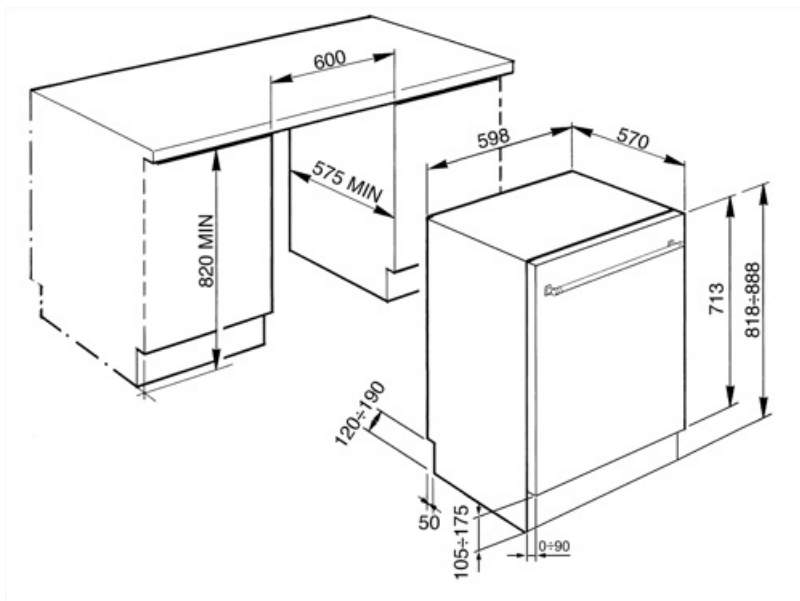

Elektrisk tilslutning

Nominel effekt	1800 W	Type af forbindelse	Enkelt fase
Nuværende	10 A	Kabellængde	140 cm
Spænding	220-240 V	Stik	(F;E) Schuko
Frekvens (Hz)	50 Hz