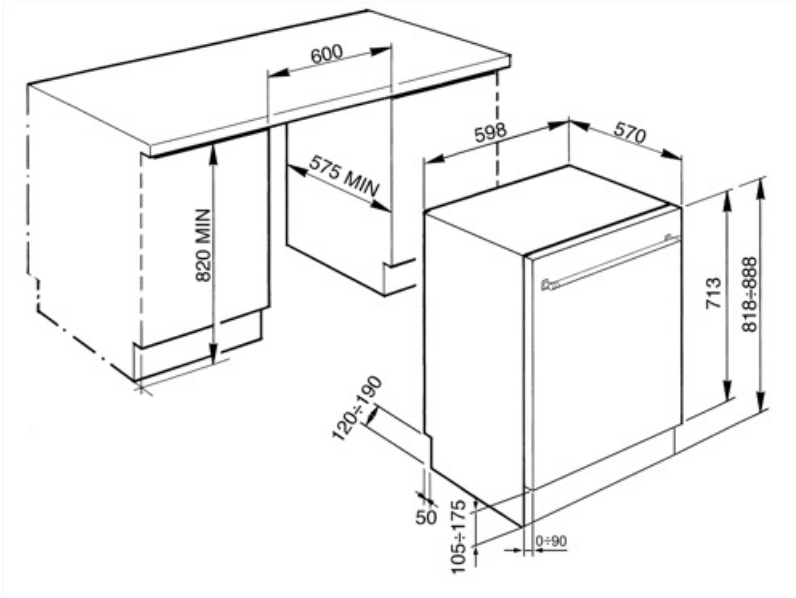

Ylemmän korin korkeus Kolmessa tasossa

Suurin astia, joka mahtuu alakoriin
Sisäosien väri

30,0 cm
Sininen

Tekniset ominaisuudet

Leveys (mm)	598 mm
Syvyys (mm)	545 mm
Näytön tyyppi	3 numero
Tuotteen korkeus (mm)	818 mm
Coksicoallinen veden kovuus	Elektroninen kosketussäätö
Näyttö	Käynnistysviive, Ohjelman ajan ilmaisu, Jäljellä olevan ajan ilmaisin
Ohjelman graafinen kuvaus	Symbolit
On/off ilmaisin	Kyllä
Suolan indikaattori	Valo
Huuhteluaineen lisäämistarpeen ilmaisin	Valo
Ohjelman päättymisen ilmaisin	ActiveLight
Pesujärjestelmä	Planetaarinen
Kolmas pesuvarsi	Yksi
Vedenpehmentäjä	Elektroninen asetus
Sameusanturi Aquatest	Kyllä
Tulvasuoja	Kokonais-Acquastop

Vesiletku	Yksi: kylmä/kuuma vesi, enintään 60 °C - kuumaa vettä käytettäessä energiaa säästyy jopa 35 %
Maksimaallinen veden kovuus	100°FH;58°dH
Kuivausjärjestelmä	Luonnollinen kondensoiva kuivaus, automaattinen Dry Assist -järjestelmä avaa oven jakson päätteeksi
Höyrysuojaus	Metallilevy
Sisätilan valo	Valkoinen LED valo
Säiliön materiaali	Ruostumaton teräs
Suodatin	Ruostumaton teräs
Piilotettu lämpöelementti	Kyllä
Saranat	Itsetasapainottava, vaihtuva tukipiste
Jalkalistan min. ja maks. korkeus	100–228 mm
Säädettävät jalat	7 cm, 820 - 890 mm
Additional gaskets	Yes, with stainless steel plate
Takakansi	Kyllä
Astianpesukoneen syvyys luukun ollessa auki (mm)	1146 mm
Edestä säädettävät jalat	Kyllä
Yläkansi	Muovia

Sähköliitäntä

Nimellisteho 1800 W

Virtalähteen tyyppi Yksivaiheinen

Virta	10 A	Johdon pituus	140 cm
Jännite	220-240 V	Sähköpistokkeen tyyppi	(F;E) Schuko
Taajuus	50 Hz		

Compatible Accessories

KITGH

Kit glass holder. It has to be fitted on the first basket but only if there are foldable racks