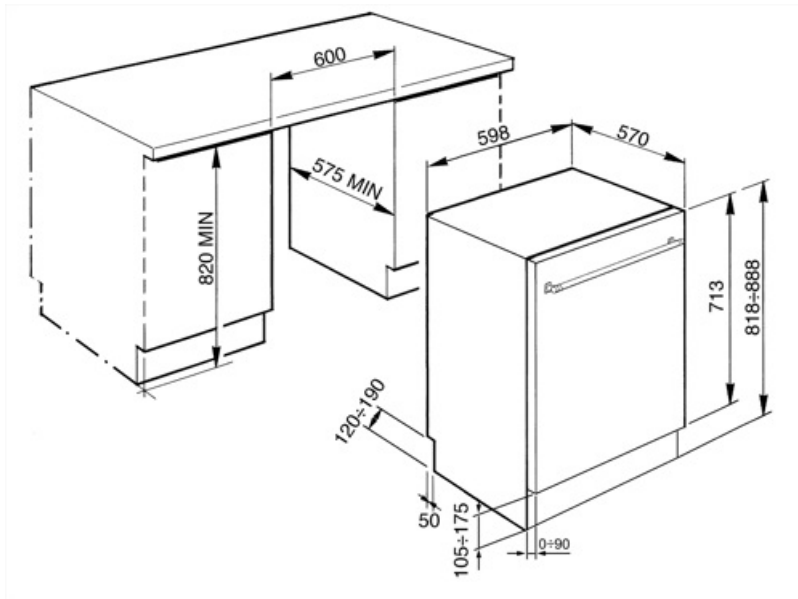

Nimellisteho

1800 W

Johdon pituus

140 cm

Virta

10 A

Jännite

220-240 V