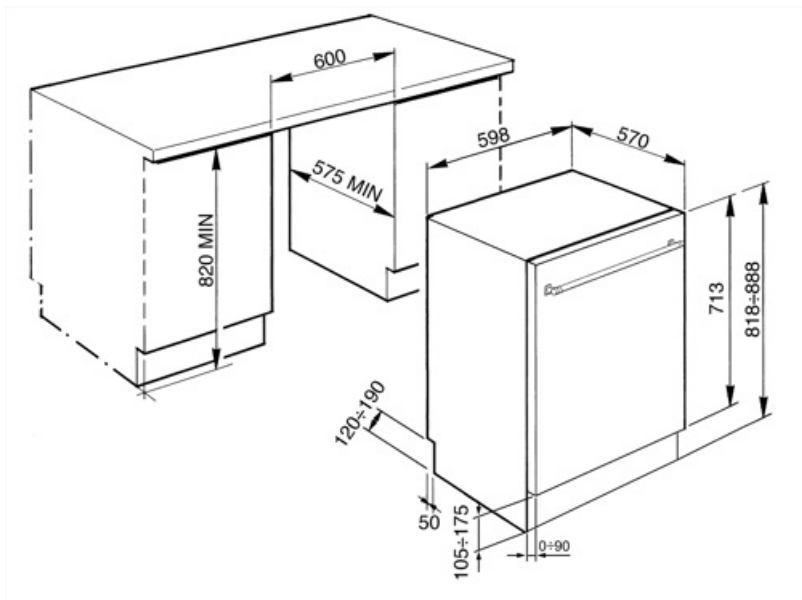

Virta	10 A	Johdon pituus	140 cm
Jännite	220-240 V	Sähköpistokkeen tyyppi	(F;E) Schuko
Taajuus	50 Hz