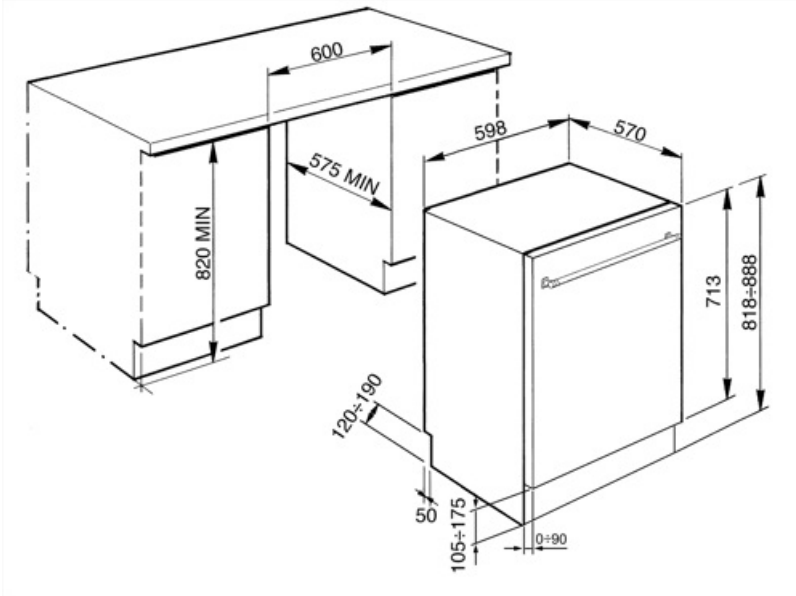

Virta	10 A	Johdon pituus	140 cm
Jännite	220-240 V	Sähköpistokkeen tyyppi	(F;E) Schuko
Taajuus	50 Hz