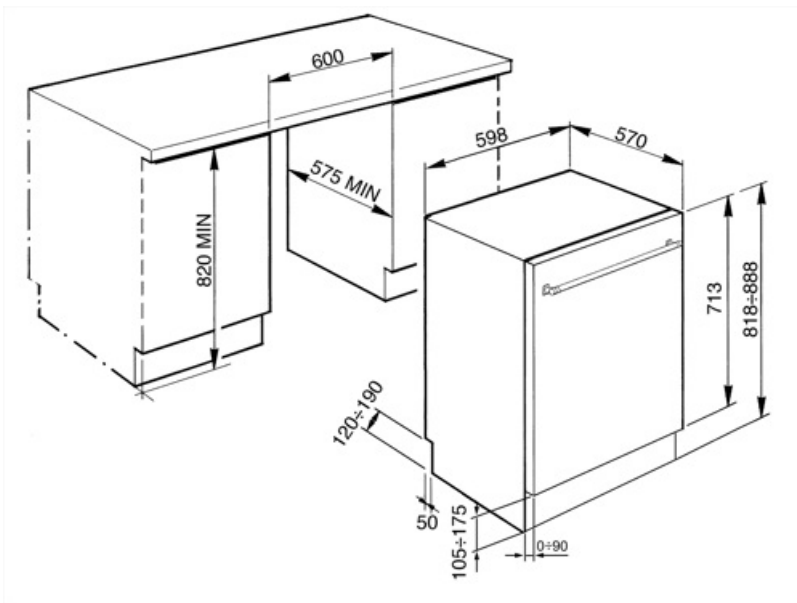

Elektromos csatlakozás

Csatlakoztatott áramforrás	1800 W	A kapcsolat típusa	Egyfázisú (pl. motor)
Áramerősség	10 A	Tápkábel hossza	140 cm
Feszültség	220-240 V	Csatlakozódugó	(F;E) Schuko
Frekvencia (Hz)	50 Hz