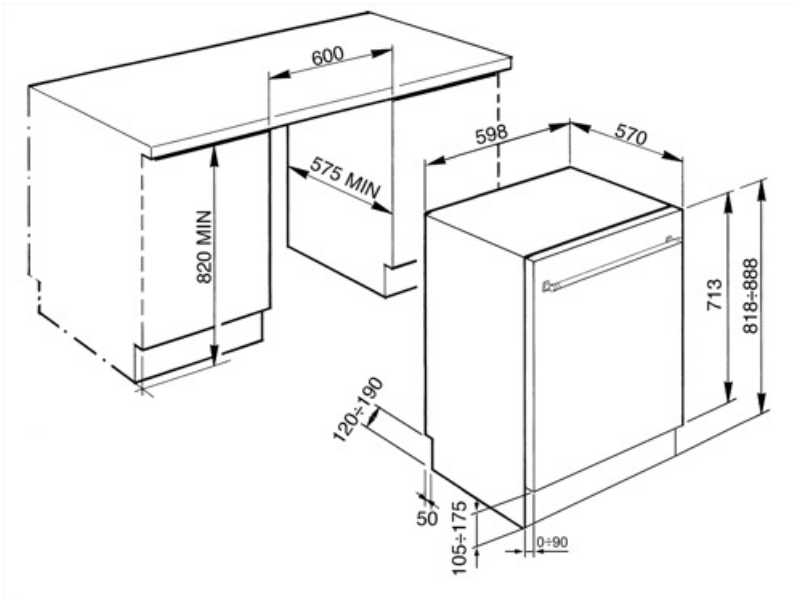

Elektrisk tilkobling

Nominell effekt	1800 W	Type tilkobling	Single-fase
Strøm	10 A	Lengde på ledning	140 cm
Spenning	220-240 V	Støpseltype	(F;E) Schuko
Frekvens	50 Hz