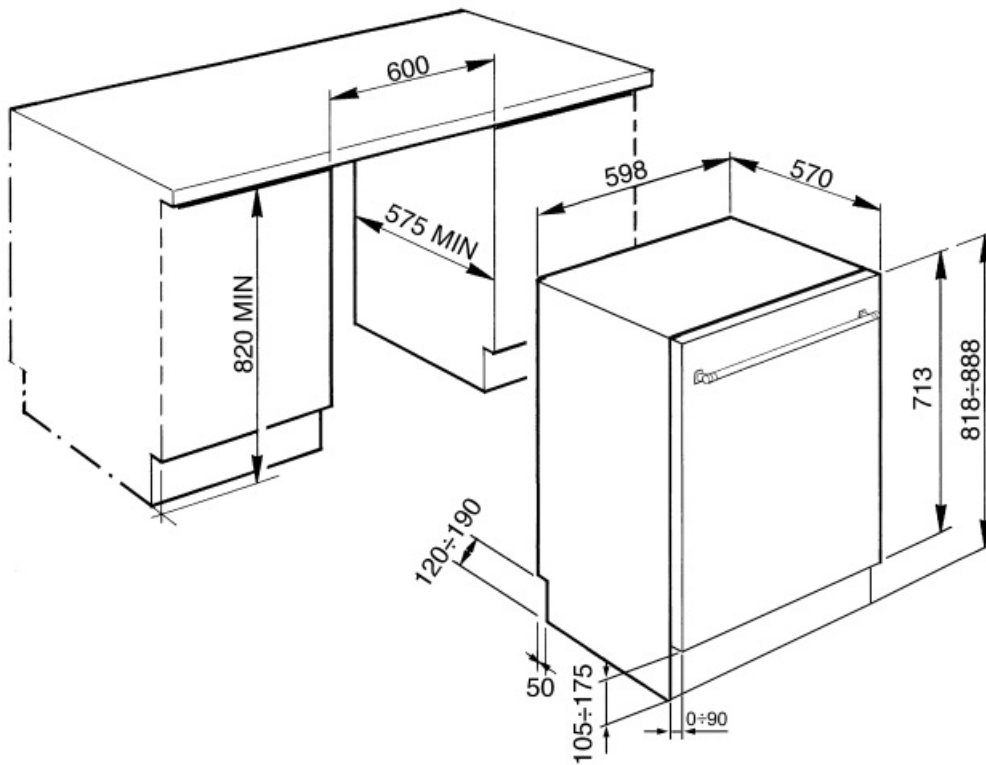

Elektrisk tilkobling

Støpseltype	(F;E) Schuko	Frekvens	50 Hz
Nominell effekt	1800 W	Type tilkobling	Single-fase
Strøm	10 A	Lengde på ledning	140 cm
Spenning	220-240 V