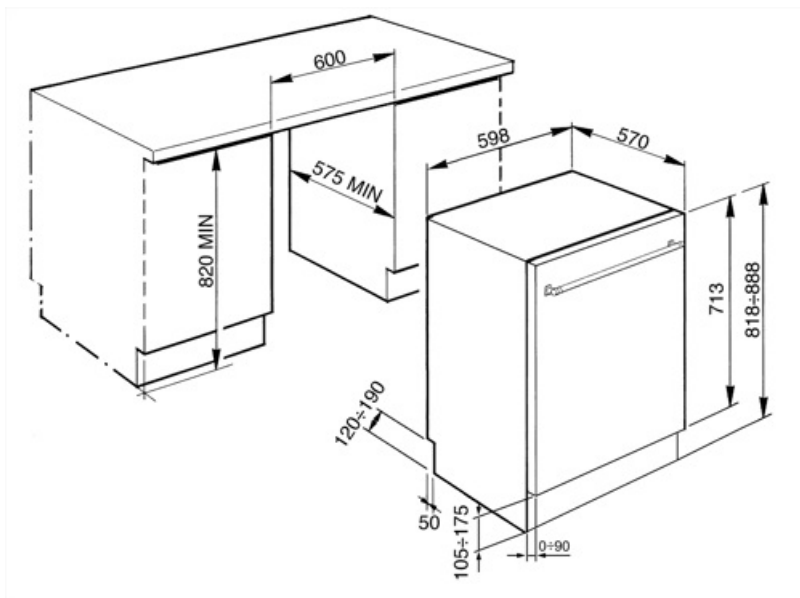

Elektrisk tilkobling

Nominell effekt	1800 W	Type tilkobling	Single-fase
Strøm	10 A	Lengde på ledning	140 cm
Spenning	220-240 V	Støpseltype	(F;E) Schuko
Frekvens	50 Hz