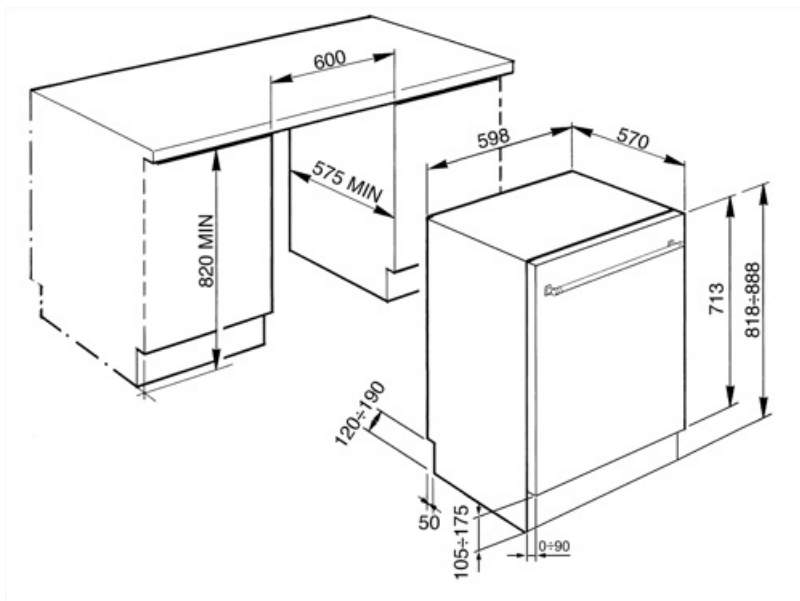

Elektrisk tilkobling

Nominell effekt	1800 W	Type tilkobling	Single-fase
Strøm	10 A	Lengde på ledning	140 cm
Spenning	220-240 V	Støpseltype	(F;E) Schuko
Frekvens	50 Hz