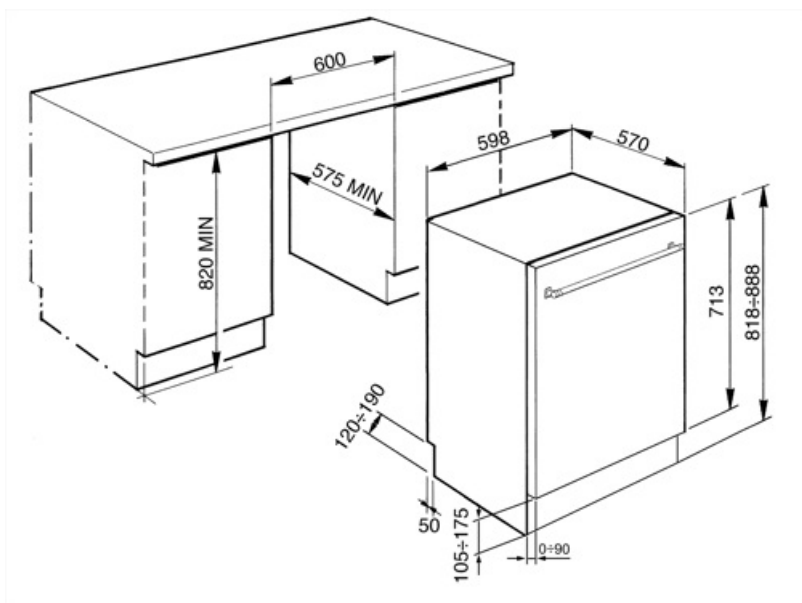

Coș Superior	Cu 3 rafturi pliabile	Cel mai mare vas încărcabil în coșul superior	19,0 cm
Suport de sticlă	Da		
Reglarea înălțimii coșului superior	Pe trei niveluri		
		Coș Inferior	Cu 4 rafturi pliabile
		Coș inferior cu inserții anti-scurgere	Da
		Cel mai mare vas încărcabil în coșul inferior	30,0 cm
		Componente interioare color	Albastru

Caracteristici tehnice

Width (mm)	598 mm	Alimentare cu apă	Mono; apă rece/caldă max. 60 °C – economie de energie cu apă caldă de până la 35 %
Depth (mm)	545 mm	Duritatea maximă a apei	100°FH;58°dH
Tip afișaj	Afișaj cu LED-uri (3 cifre)	Sistem de uscare	Uscare naturală cu condensator, cu sistem automat de deschidere a ușii Asistare Uscare+ la sfârșitul ciclului
Product Height (mm)	818 mm	Protecția împotriva aburului	Foaie metalică
Comenzi	Control tactil electronic	Lumină internă	Cu led alb
Afișaj	Pornire întârziată, Indicatorul de timp al programului, Indicarea timpului până la finalizare	Material tub	Oțel inoxidabil
Programme graphics	Symbols	Filtru	Oțel inoxidabil
Indicator pornit/oprit	Da	Element de încălzire ascuns	Da
Indicator luminos de sare	Puțină	Balamale	Autoechilibrare cu balamale variabile
Indicator de ajutor pentru clătire	Puțină	Înălțimea minimă și maximă a plintei	100-228 mm
Indicator de sfârșit de ciclu	Lumină Activă	Picioare reglabile	7cm, de la 820 la 890 mm
Sistem de spălare	Planetariu	Additional gaskets	Yes, with stainless steel plate
Al treilea braț de pulverizare	Unică	Back cover	Yes
Dedurizator de apă	Cu setare electronică	Depth of dishwasher with open door (mm)	1146 mm
Senzor turbiditate	Da	Picioarele din spate reglabile din față	Da
Aquatest		Top cover	In plastic
Sistem de protecție împotriva inundațiilor	Acquastop total		

Conexiune electrică

Putere conectată	1800 W	Tipul de conexiune	Monofazat
Curent	10 A	Lungimea cablului de alimentare	140 cm
Tensiune	220-240 V	Ștecher	(F; E) Schuko
Frecvență (Hz)	50 Hz		

Compatible Accessories