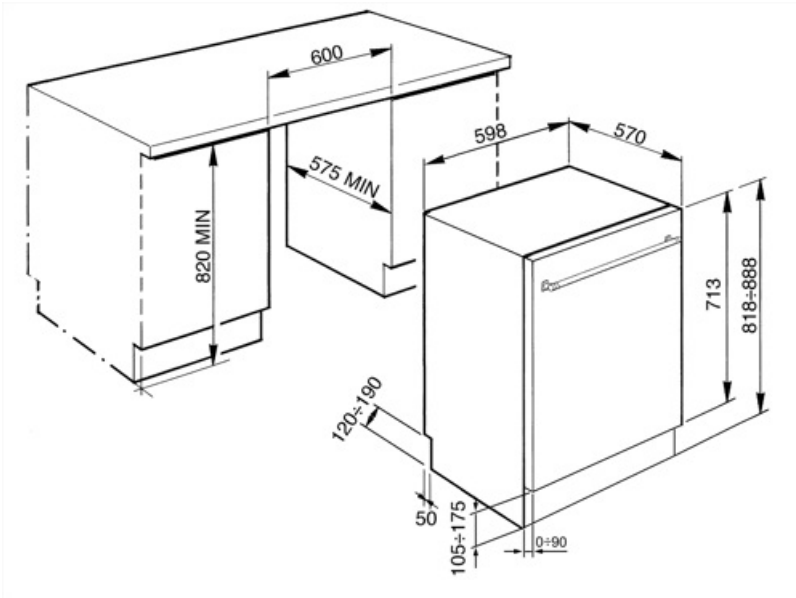

Ström	10 A	Sladdens längd	140 cm
Spänning	220-240 V	Typ av kontakt	(F;E) Eurokontakt
Frekvens	50 Hz