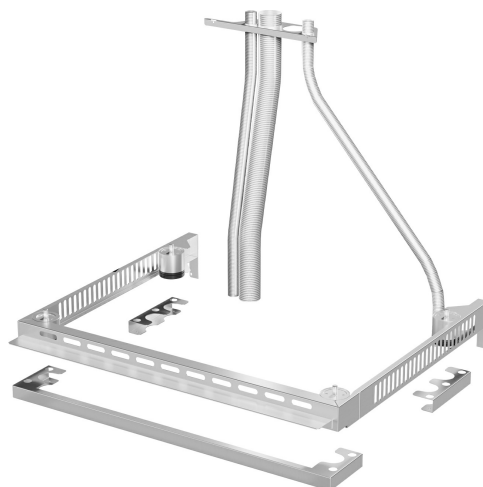

SVRPP420-625

Sous-famille	Oven accessories
Sous-famille	Autres accessoires
Type	Kit de jonction entre 2 fours combinés
Compatible avec	séries ALFA420 et ALFA410
Modèles de fours compatibles	séries ALFA420 et ALFA410; séries ALFA625
Nombre de pièces par boîte	1

Connection kit for stacking two 4l tray EN 600×400 ovens with hood K4610X, one 4l tray EN 600×400 oven with one 6l tray EN 600×400 oven with hood K4610X, or two 6l tray EN 600×400 ovens without hood

Construction

Matériel Inox