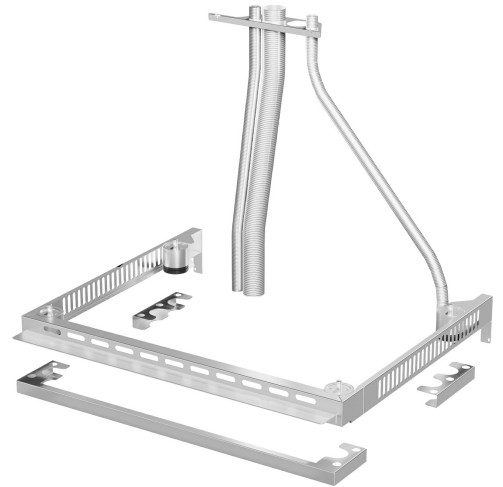

SVRPP420-625

Subfamília	Acessórios para forno
Subfamília	Outros acessórios
Tipo	Conjunction kit between 2 ovens
Compatível com	Forno de convecção 600x400 mm - GN1/1
Modelos de forno compatíveis	Séries ALFA420 e ALFA410; Séries ALFA625
Peças por embalagem	1

Connection kit for stacking two 4ltray EN 600×400 ovens with hood K4610X, one 4ltray EN 600×400 oven with one 6ltray EN 600×400 oven with hood K4610X, or two 6ltray EN 600×400 ovens without hood

ESPECIFICAÇÕES TÉCNICAS

Material Aço inox