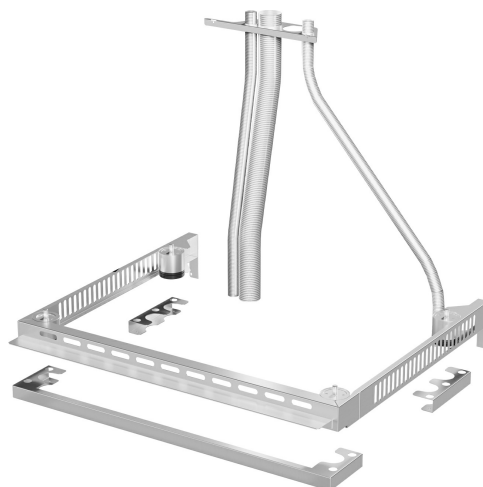

SVRPP420-625

Subfamília	Acessórios para forno
Subfamília	Outros acessórios
Tipo	Conjunction kit between 2 ovens
Compatível com	Forno de convecção 600x400 mm - GN1/1
Peças por embalagem	1

Connection kit for stacking two 4ltray EN 600x400 ovens with hood K4610X, one 4ltray EN 600x400 oven with one 6ltray EN 600x400 oven with hood K4610X, or two 6ltray EN 600x400 ovens without hood

ESPECIFICAÇÕES TÉCNICAS

Material	Aço inox
----------	----------