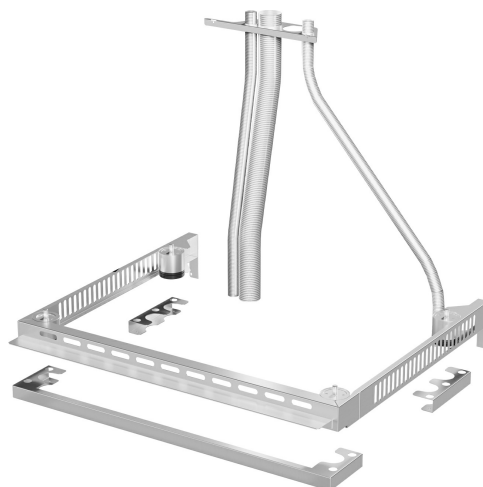

SVRPP420-625

Undergrupp	Ugnstillbehör
Undergrupp	Andra tillbehör
Typ	Förbindelsesats mellan två kombinerade ugnar
Passar	Konvektionsugnar 600 x 400 mm – GN1/1
Kompatibla ugnsmodeller	ALFA420- och ALFA410-serien; ALFA625-serien
Antal per paket	1

Anslutningsats för två staplade ALFA420+420 eller ALFA420+625 modeller och kåpa

Konstruktion

Material	Rostfritt stål
----------	----------------