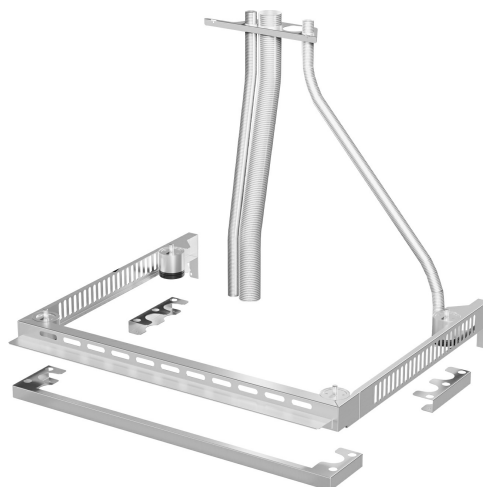

SVRPP420-625

Undergrupp

Undergrupp

Typ

Passar

Antal per packet

Ugnstillbehör

Andra tillbehör

Förbindelsesats mellan två
kombinerade ugnar

Konvektionsugnar 600 x 400 mm –
GN1/1

1

Anslutningsats för två staplade ALFA420+420 eller ALFA420+625
modeller och kåpa

Konstruktion

Material

Rostfritt stål