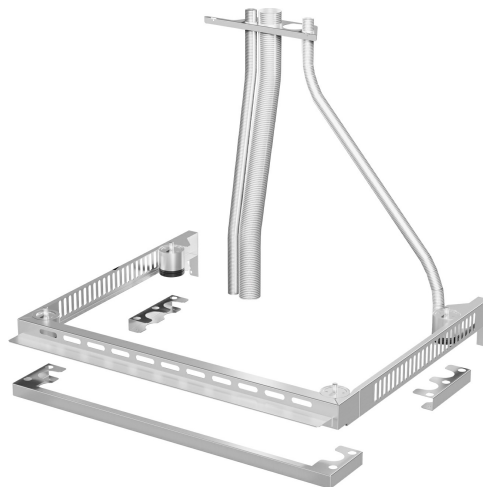

SVRPP420-625

Undergrupp

Undergrupp

Typ

Passar

Antal per packet

Ugnstillbehör

Andra tillbehör

Förbindelsesats mellan två
kombinerade ugnar

Konvektionsugnar 600 x 400 mm –
GN1/1

1

Anslutningsats för två staplade ALFA420+420 eller ALFA420+625
modeller och kåpa

Konstruktion

Material

Rostfritt stål