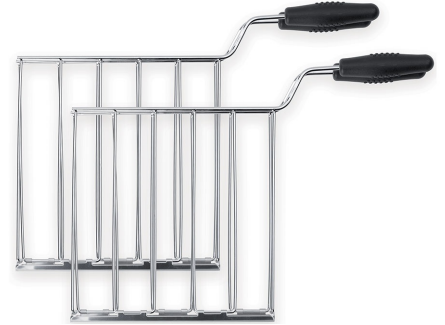

TSSR01

Familie groep

Broodrooster

Type

Croque-monsieurklem

Stalen grill en stalen onderbak

Kunststof handgrepen met anti-warmtebehandeling

Logistieke informatie

EAN-code

8017709189334

Breedte product (mm)

32 mm

Diepte product (mm)

173 mm

Hoogte product (mm)

240 mm