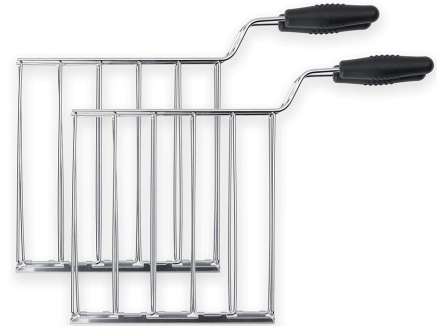

TSSR01

Grup familial

TXT

Prăjitor de pâine

Steel grill and steel bottom box
Plastic handles with anti-heat
treatment. Suitable for TSF01 and
TSF03

Tip

Rafturi sandwich 2 bucăți

Grilaj din oțel și cutie inferioară din oțel Mânere din plastic tratate antitermic

Informațiile logistice

Cod EAN

8017709189334

Width

32 mm

Depth

173 mm

Înălțime

240 mm

Dimensiuni produs (ÎxLxA)

240x32x173 mm