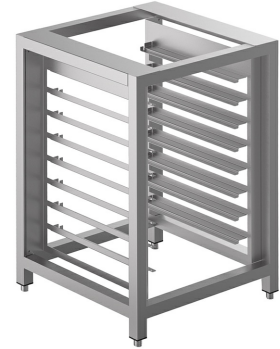

TVL40

Subfamilia	Accesorios para hornos
Subfamilia	Soportes
Anchura	600 mm
Profundidad	600 mm
Altura	900 mm
Adecuado para	Hornos de convección 435x320 mm
Adecuado para	Serie ALFA43
Piezas por Pack	1

8-level tray holder rack for ALFA43 ovens, dim. (WxDxH) 600x600x900 mm (height with kit RUTVL: 998 mm)

Conexión eléctrica

Enchufe No

Construcción

Material Acero inoxidable