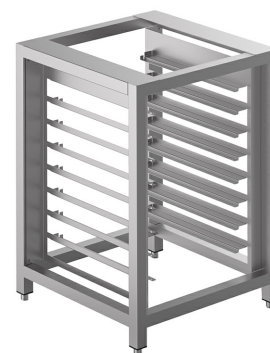

TVL40

Subfamilia	Accesorios para hornos
Subfamilia	Soportes
Anchura	600 mm
Profundidad	600 mm
Altura	900 mm
Adecuado para	Hornos de convección 435x320 mm
Adecuado para	Serie ALFA43
Piezas por Pack	1

8-level tray holder rack for ALFA43 ovens, dim. (WxDxH) 600x600x900 mm (height with kit RUTVL: 998 mm)

Conexión eléctrica

Enchufe No

Construcción

Material Acero inoxidable