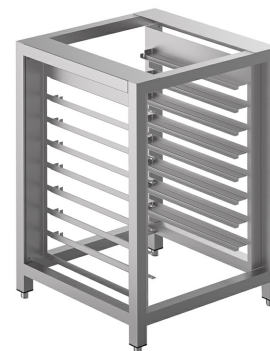

TVL40

Sous-famille	Oven accessories
Sous-famille	Stands
Largeur du produit	600 mm
Profondeur du produit	600 mm
Hauteur du produit	900 mm
Compatible avec	séries ALFA43 et ALFA45
Modèles de fours compatibles	séries ALFA43 et ALFA45
Nombre de pièces par boîte	1

8-level tray holder rack for ALFA43 ovens, dim. (WxDxH) 600x600x900 mm (height with kit RUTVL: 998 mm)

Raccordement électrique

Type de prise Non

Construction

Matériel Inox