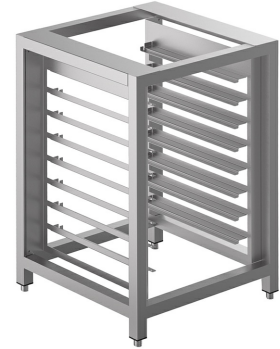

TVL40

Sous-famille	Oven accessories
Sous-famille	Stands
Largeur du produit	600 mm
Profondeur du produit	600 mm
Hauteur du produit	900 mm
Compatible avec	séries ALFA43 et ALFA45
Modèles de fours compatibles	séries ALFA43 et ALFA45
Nombre de pièces par boîte	1

8-level tray holder rack for ALFA43 ovens, dim. (WxDxH) 600x600x900 mm (height with kit RUTVL: 998 mm)

Raccordement électrique

Type de prise	Non
---------------	-----

Construction

Matériel	Inox
----------	------