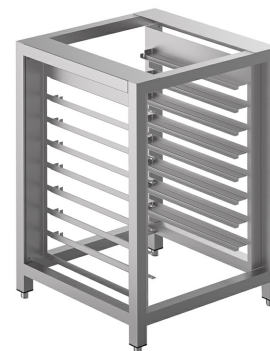

TVL40

Famiglia	Accessori forni
Sottofamiglia	Supporti
Larghezza del prodotto	600 mm
Profondità del prodotto	600 mm
Altezza del Prodotto	900 mm
Utilizzabile su	Forni convezione 435x320 mm
Pezzi per confezione	1

Supporto con portateghe 8 livelli per forni ALFA43, dim. (LxPxH)
600x600x900 mm (altezza con kit ruote RUTVL: 998 mm)

Collegamento Elettrico

Spina No

Costruzione

Materiale Acciaio Inox