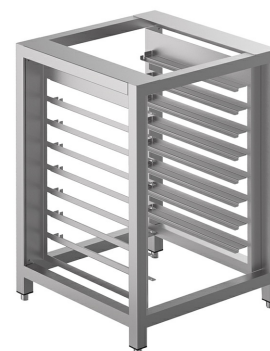

TVL40

Famiglia	Accessori forni
Sottofamiglia	Supporti
Larghezza del prodotto	600 mm
Profondità del prodotto	600 mm
Altezza del Prodotto	900 mm
Utilizzabile su	Forni convezione 435x320 mm
Modelli di forno compatibili	Forni serie ALFA43
Pezzi per confezione	1

Supporto con portateghe 8 livelli per forni ALFA43, dim. (LxPxH)
600x600x900 mm (altezza con kit ruote RUTVL: 998 mm)

Collegamento Elettrico

Spina No

Costruzione

Materiale Acciaio Inox