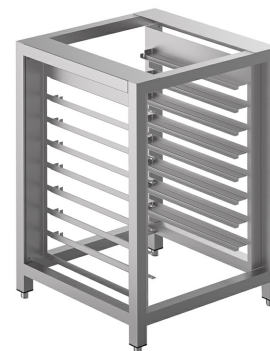

# TVL40

Subfamília	Acessórios para forno
Subfamília	Suportes
Largura	600 mm
Profundidade do produto	600 mm
Altura	900 mm
Compatível com	Fornos de convecção 435x320 mm
Peças por embalagem	1

8-level tray holder rack for ALFA43 ovens, dim. (WxDxH) 600x600x900 mm (height with kit RUTVL: 998 mm)