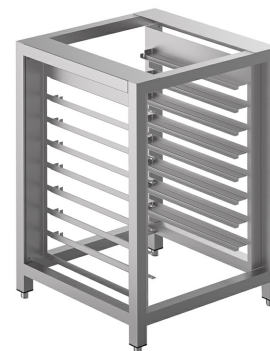

TVL40

Subfamília	Acessórios para forno
Subfamília	Suportes
Largura	600 mm
Profundidade do produto	600 mm
Altura	900 mm
Compatível com	Fornos de convecção 435x320 mm
Modelos de forno compatíveis	séries ALFA43
Peças por embalagem	1

8-level tray holder rack for ALFA43 ovens, dim. (WxDxH) 600x600x900 mm (height with kit RUTVL: 998 mm)

Ligação elétrica

Ficha elétrica Não

ESPECIFICAÇÕES TÉCNICAS

Material Aço inox