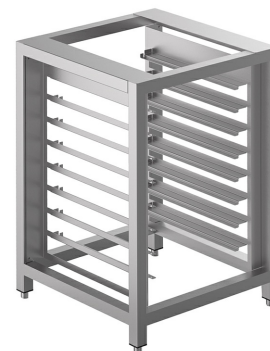

TVL40

Семейство продуктов	Аксессуары для духовки
Подсемейство продуктов	Купольные посудомоечные машины для кассет 600x500
Ширина	600 мм
Глубина изделия (мм)	600 мм
Высота	900 мм
Можно использовать для	ALFA43 и ALFA45 серии
Соответствующие модели духовки	ALFA43 и ALFA45 серии
Штук в упаковке	1

8-уровневая стойка для противней для печей ALFA43, размеры (ШхГхВ) 600x600x900 мм (высота с комплектом RUTVL: 998 мм)

Электрическое подключение

Тип электрической вилки	Нет
--------------------------------	-----

Конструкция

Материал	Нержавеющая сталь
-----------------	-------------------