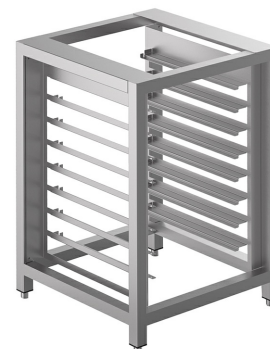

TVL40

Undergrupp	Ugnstillbehör
Undergrupp	Stativ
Bredd	600 mm
Djup	600 mm
Höjd	900 mm
Passar	Konvektionsugnar 435 x 320 mm
Kompatibla ugnsmodeller	ALFA43-serier
Antal per paket	1

Plåthållarstativ med 8 nivåer för ALFA43 ugn, dim. (BxDxH) 600x600x900 mm (höjd med kit RUTVL: 998 mm)