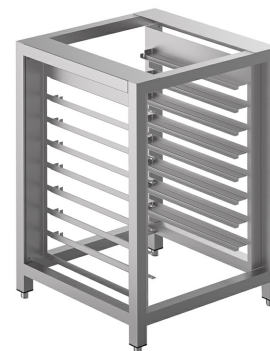

TVL40

Undergrupp	Ugnstillbehör
Undergrupp	Stativ
Bredd	600 mm
Djup	600 mm
Höjd	900 mm
Passar	Konvektionsugnar 435 x 320 mm
Antal per packet	1

Plåthållarstativ med 8 nivåer för ALFA43 ugn, dim. (BxDxH) 600x600x900 mm (höjd med kit RUTVL: 998 mm)