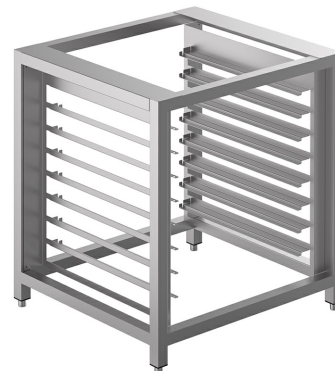

TVL425

Sous-famille	Oven accessories
Sous-famille	Stands
Largeur du produit	800 mm
Profondeur du produit	800 mm
Hauteur du produit	900 mm
Compatible avec	séries ALFA420 et ALFA410
Modèles de fours compatibles	séries ALFA420 et ALFA410; séries ALFA625
Nombre de pièces par boîte	1

16-level tray holder rack for ALFA410/ALFA420/425 and ALFA625 ovens
 dim.(WxDxH) 800x800x900 mm (height with kit RUTVL: 998 mm)

Raccordement électrique

Type de prise	Non
---------------	-----

Construction