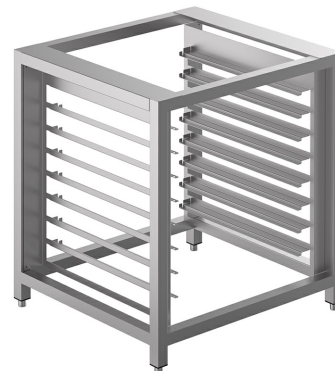

# TVL425

Sous-famille	Oven accessories
Sous-famille	Stands
Largeur du produit	800 mm
Profondeur du produit	800 mm
Hauteur du produit	900 mm
Compatible avec	séries ALFA420 et ALFA410
Modèles de fours compatibles	séries ALFA420 et ALFA410; séries ALFA625
Nombre de pièces par boîte	1

16-level tray holder rack for ALFA410/ALFA420/425 and ALFA625 ovens  
 dim.(WxDxH) 800x800x900 mm (height with kit RUTVL: 998 mm)