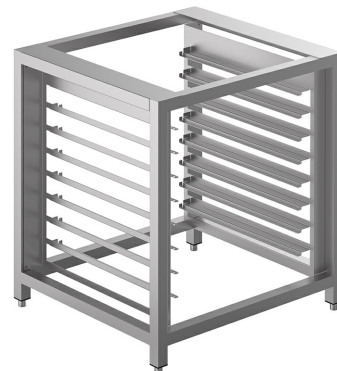

TVL425

Subfamília	Acessórios para forno
Subfamília	Suportes
Largura	800 mm
Profundidade do produto	800 mm
Altura	900 mm
Compatível com	Forno de convecção 600x400 mm - GN1/1
Modelos de forno compatíveis	Séries ALFA420 e ALFA410; Séries ALFA625
Peças por embalagem	1

16-level tray holder rack for ALFA410/ALFA420/425 and ALFA625 ovens
dim.(WxDxH) 800x800x900 mm (height with kit RUTVL: 998 mm)

Ligação elétrica

Ficha elétrica Não

ESPECIFICAÇÕES TÉCNICAS

Material Aço inox