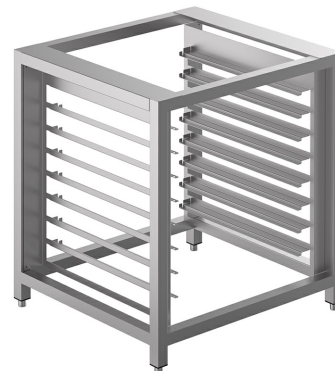

# TVL425

Subfamília	Acessórios para forno
Subfamília	Suportes
Largura	800 mm
Profundidade do produto	800 mm
Altura	900 mm
Compatível com	Forno de convecção 600x400 mm - GN1/1
Peças por embalagem	1

16-level tray holder rack for ALFA410/ALFA420/425 and ALFA625 ovens  
dim.(WxDxH) 800x800x900 mm (height with kit RUTVL: 998 mm)