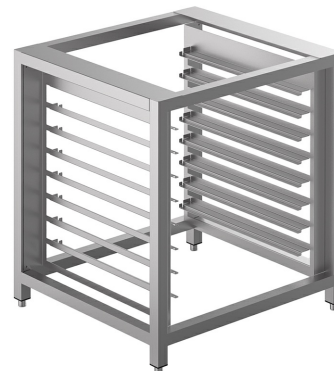

TVL425

Семейство продуктов

Подсемейство продуктов

Тип

Вес нетто

Можно использовать для

Можно использовать для

EAN-код

Аксессуары для конвекционных печей

Стол

Подставка для конвекционной печи -
8 уровней для 16 противней

40,500 kg

ALFA420 и ALFA410 серии

ALFA420 и ALFA410 серии;

ALFA625 серия

8017709270353

Подставка для духовки на 16 противней для моделей ALFA420/425 и
ALFA625, 800x800x900/950 мм

Конструкция

Штук в упаковке

1

Материал

Нержавеющая сталь