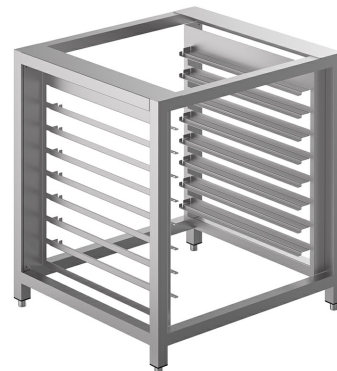

TVL425

Семейство продуктов	Аксессуары для духовки
Подсемейство продуктов	Купольные посудомоечные машины для кассет 600x500
Ширина	800 мм
Глубина изделия (мм)	800 мм
Высота	900 мм
Можно использовать для	ALFA420 и ALFA410 серии
Штук в упаковке	1

16-уровневая стойка для противней для печей ALFA410/ALFA420/425 и ALFA625, размеры (ШxГxВ): 800x800x900 мм (высота с комплектом RUTVL: 998 мм)

Электрическое подключение

Тип электрической вилки	Нет
--------------------------------	-----

Конструкция

Материал	Нержавеющая сталь
-----------------	-------------------