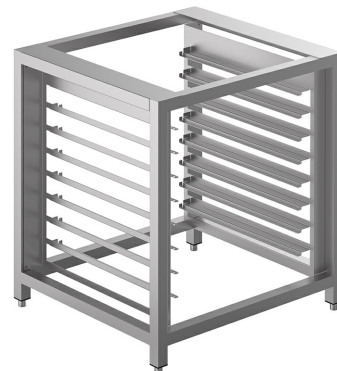

TVL425

Семейство продуктов	Аксессуары для духовки
Подсемейство продуктов	Купольные посудомоечные машины для кассет 600x500
Ширина	800 мм
Глубина изделия (мм)	800 мм
Высота	900 мм
Можно использовать для	ALFA420 и ALFA410 серии
Соответствующие модели духовки	ALFA420 и ALFA410 серии; ALFA625 серия
Штук в упаковке	1

16-уровневая стойка для противней для печей ALFA410/ALFA420/425 и ALFA625, размеры (ШxГxВ): 800x800x900 мм (высота с комплектом RUTVL: 998 мм)

Электрическое подключение

Тип электрической вилки	Нет
--------------------------------	-----

Конструкция

Материал	Нержавеющая сталь
-----------------	-------------------