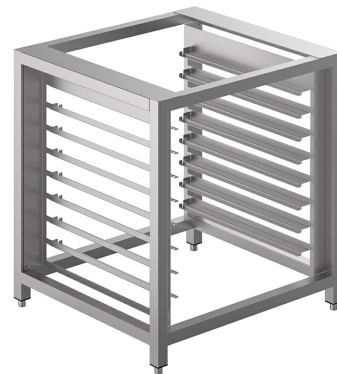

TVL425

Семейство продуктов	Аксессуары для духовки
Подсемейство продуктов	Купольные посудомоечные машины для кассет 600x500
Ширина	800 мм
Глубина изделия (мм)	800 мм
Высота	900 мм
Можно использовать для	ALFA420 и ALFA410 серии
Штук в упаковке	1

16-уровневая стойка для противней для печей ALFA410/ALFA420/425 и ALFA625, размеры (ШxГxВ): 800x800x900 мм (высота с комплектом RUTVL: 998 мм)

Электрическое подключение

Тип электрической вилки	Нет
--------------------------------	-----

Конструкция

Материал	Нержавеющая сталь
-----------------	-------------------